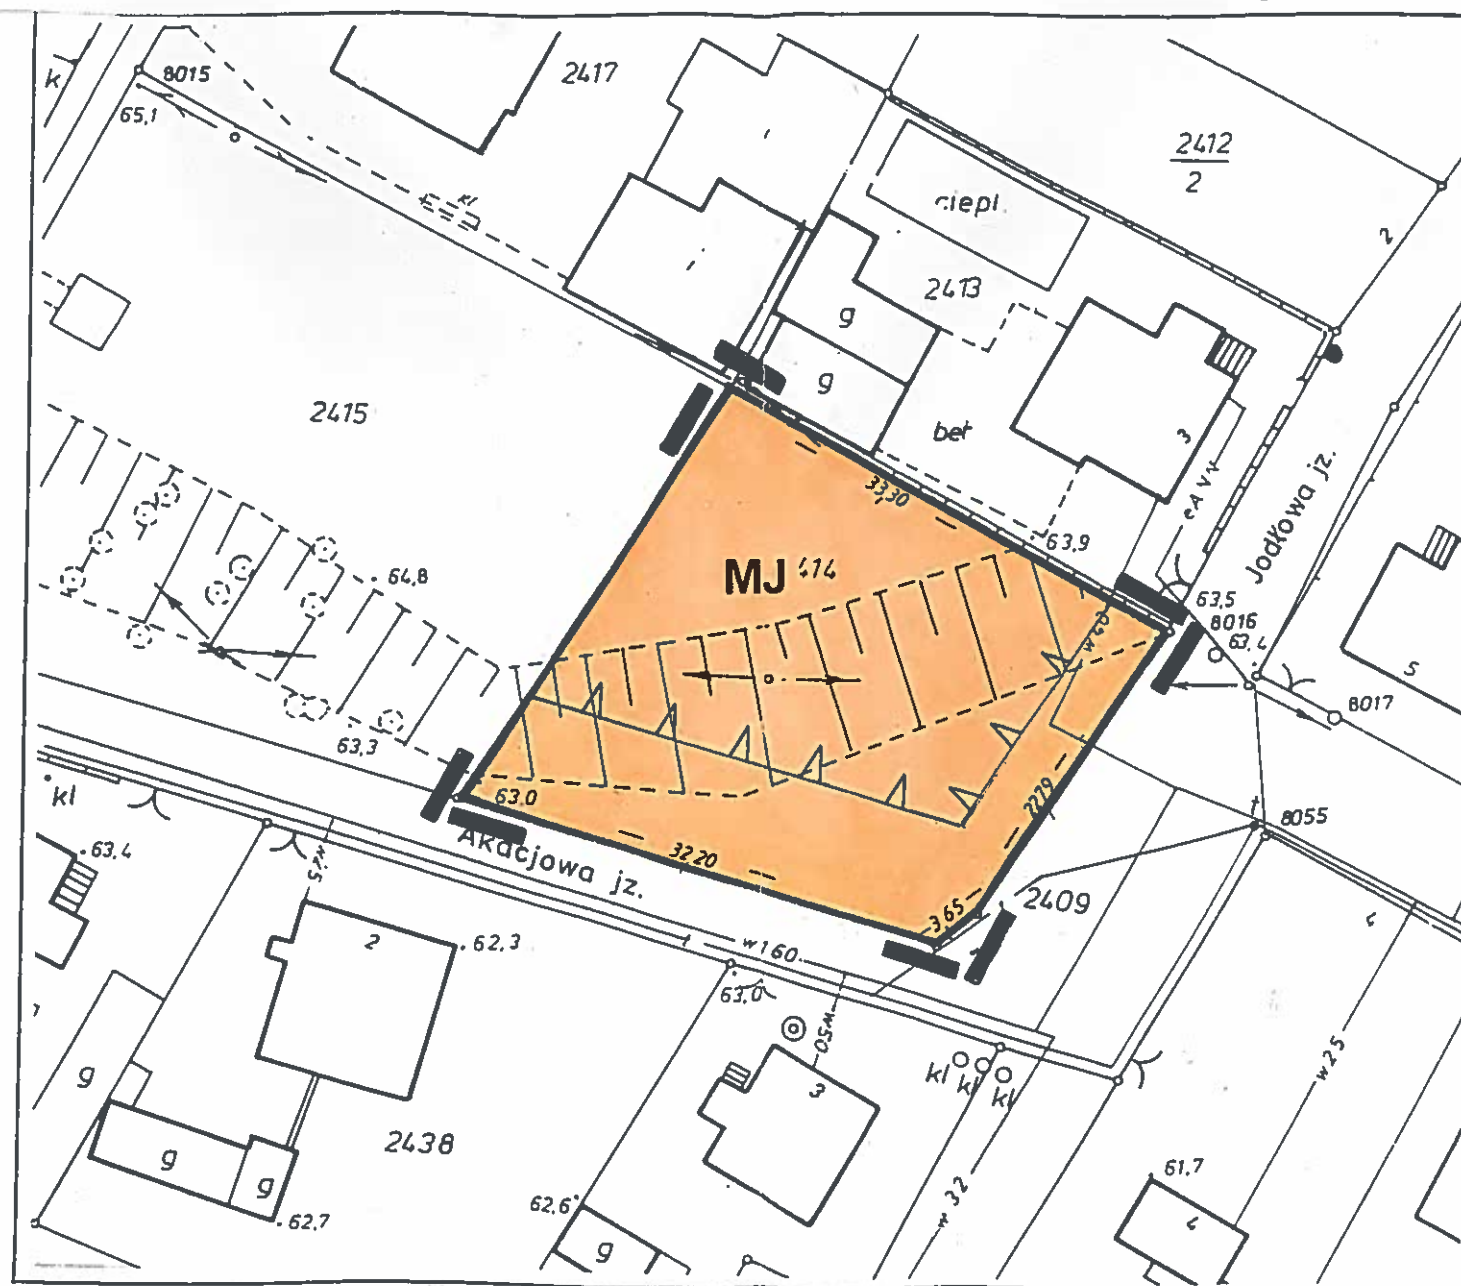

MOSINA - MIEJSCOWY PLAN ZAGOSPODAROWANIA PRZESTRZENNEGO TERENU MIESZKANIOWEGO

w rej. ulicy Akacjowej dz. nr geod. 2414

ZMIANA PLANU ZAGOSPODAROWANIA PRZESTRZENNEGO MIASTA

SKALA 1 : 500

ZAŁĄCZNIK NR 1 DO UCHWAŁY Nr VI/66/99

z dnia 28.01.1999