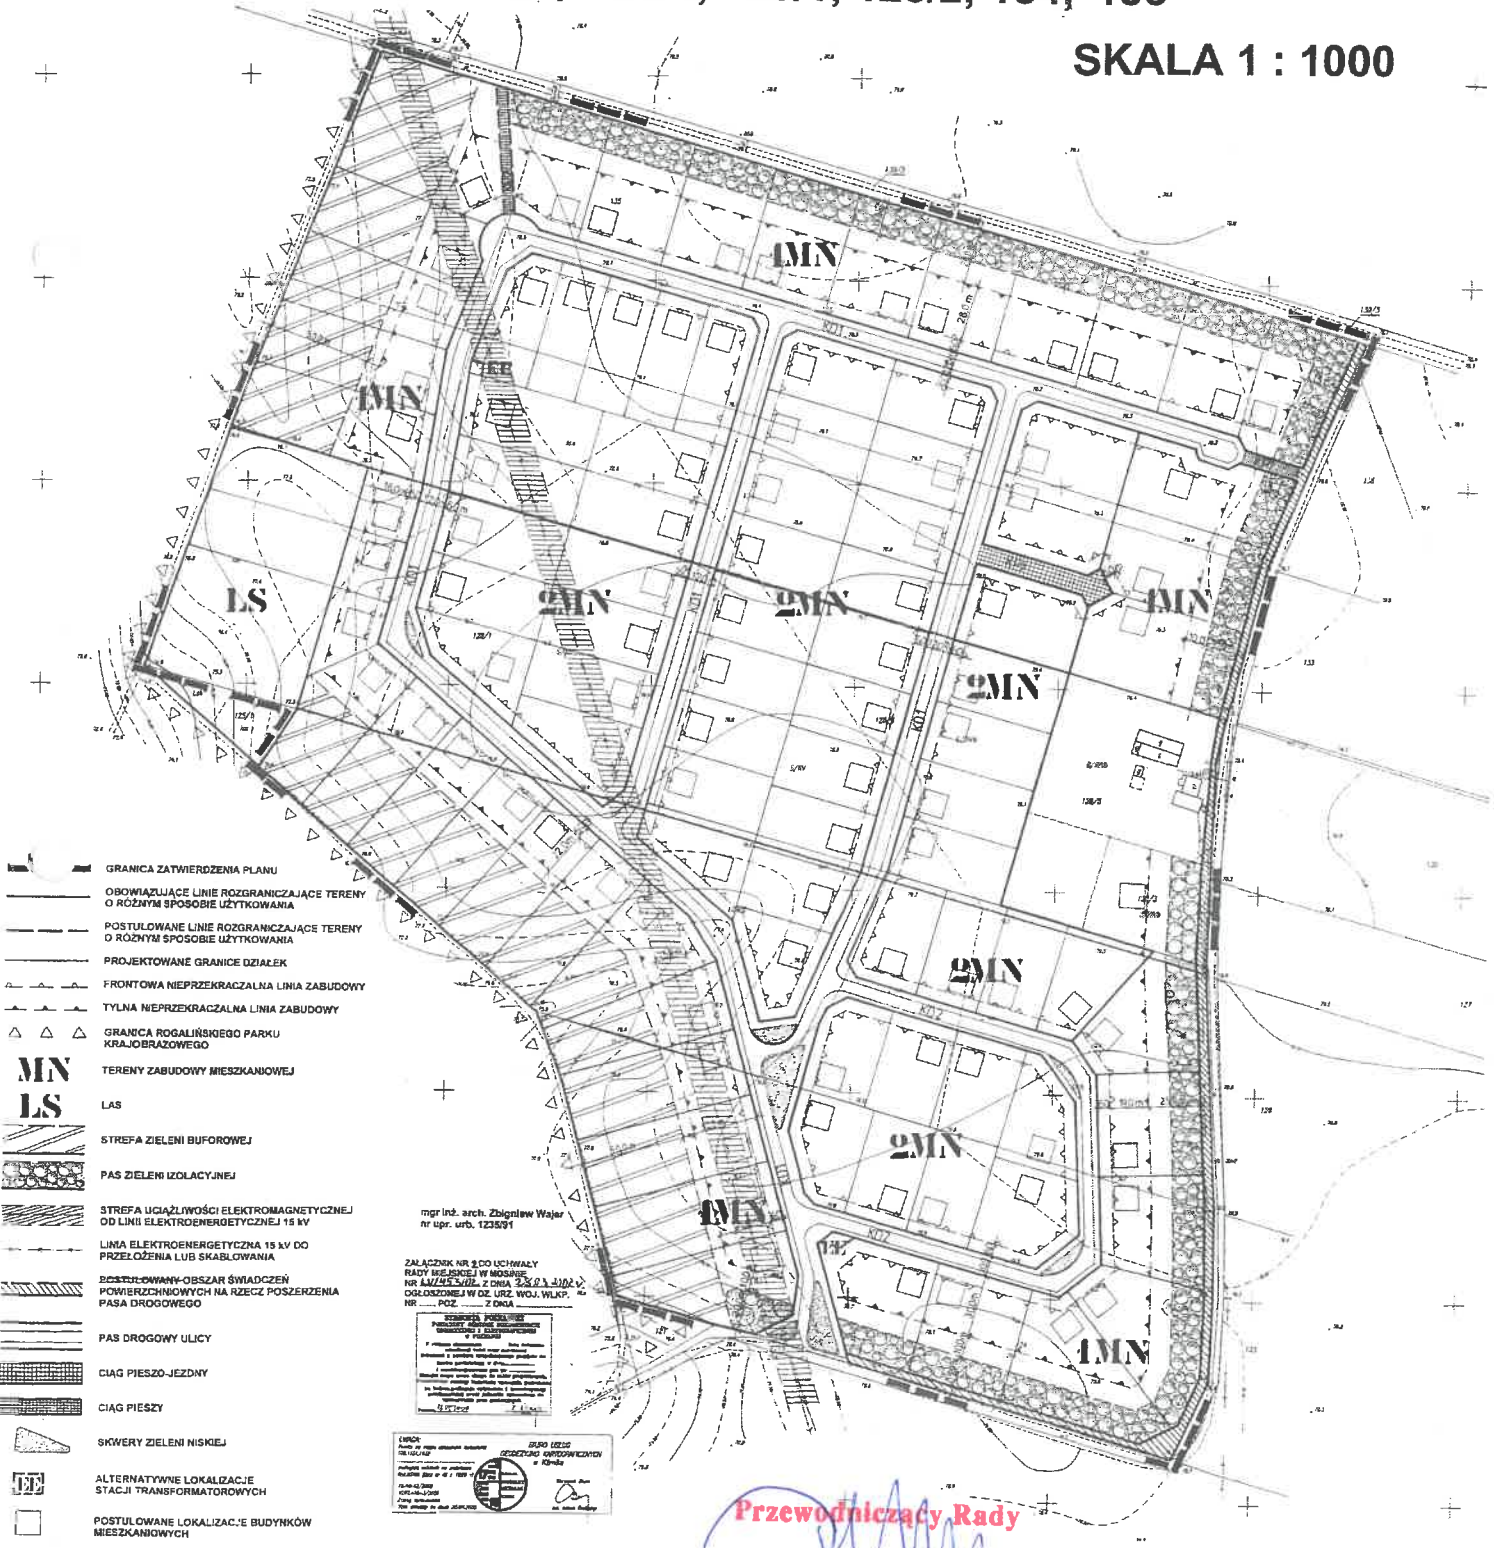

GMINA MOSINA – WIEŚ ROGALIN

MIEJSCOWY PLAN ZAGOSPODAROWANIA PRZESTRZENNEGO TERENÓW ZABUDOWY MIESZKANIOWEJ DZIAŁKI NR EWID. 124, 125/2, 128/1, 128/2, 134, 135

SKALA 1 : 1000

Przewodniczący Rady
[Signature]
mgr Przemysław Pniowski