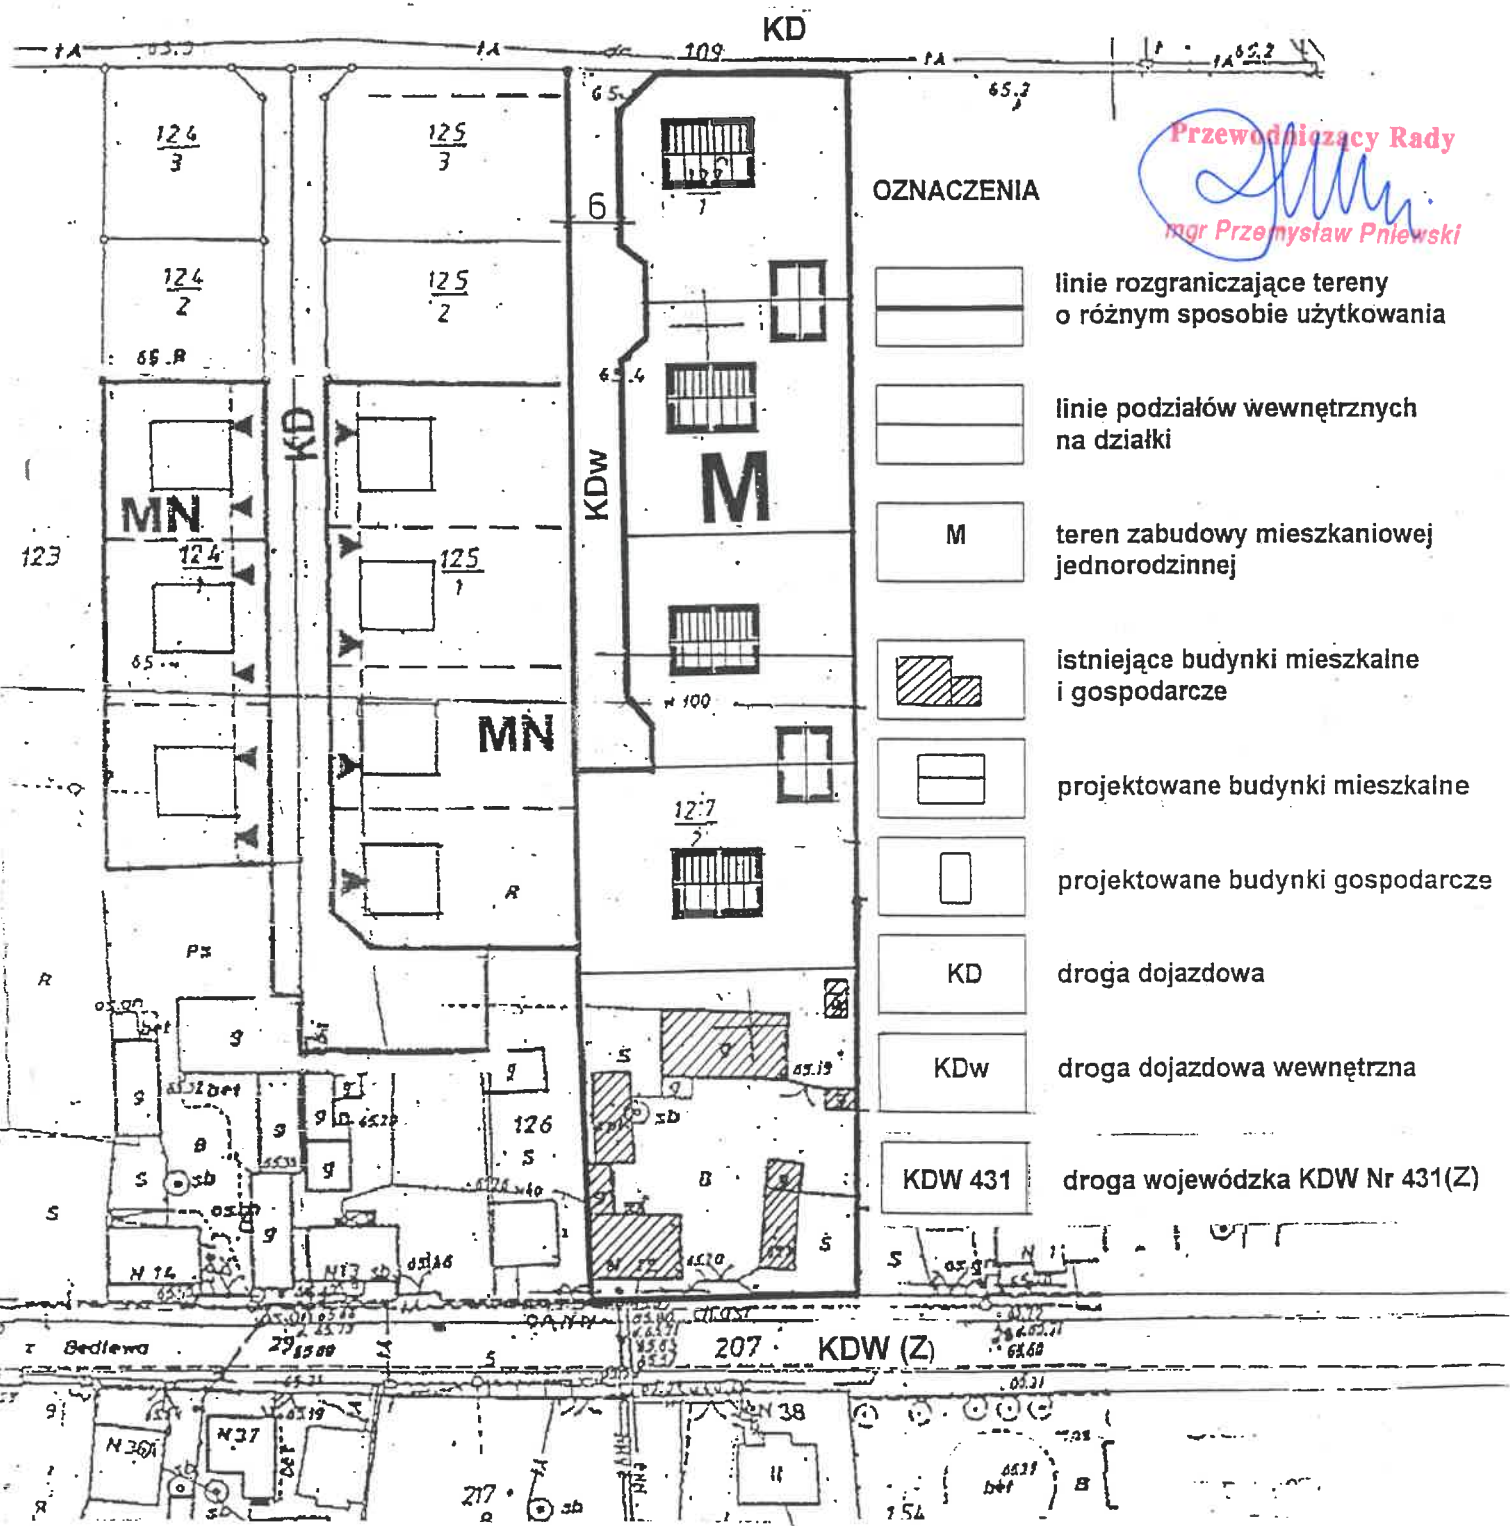

**MIEJSCOWY PLAN ZAGOSPODAROWANIA PRZESTRZENNEGO TERENU
ZABUDOWY MIESZKANIOWEJ JEDNORODZINNEJ WE WSI DYMACZEWO
NOWE obejmujący obszar działek o nr ewidencyjnych 127/1 i 127/2
Częściowa zmiana planu ogólnego zagospodarowania przestrzennego Gminy Mosina**

skala 1 : 1 000

Załącznik do Uchwały Nr VII/60/03.....
Z dnia 27.03.2003r......

Przewodniczący Rady
mgr Przemysław Pniewski

PLAN ZATWIERDZONY UCHWAŁĄ NR VII/60/03
RADY MIEJSKIEJ W MOSINIE Z DNIA 27.03.2003r.
OGŁOSZONY W DZIENNIKU URZĘDOWYM WOJ. WLKP.
NR POZ Z DNIA