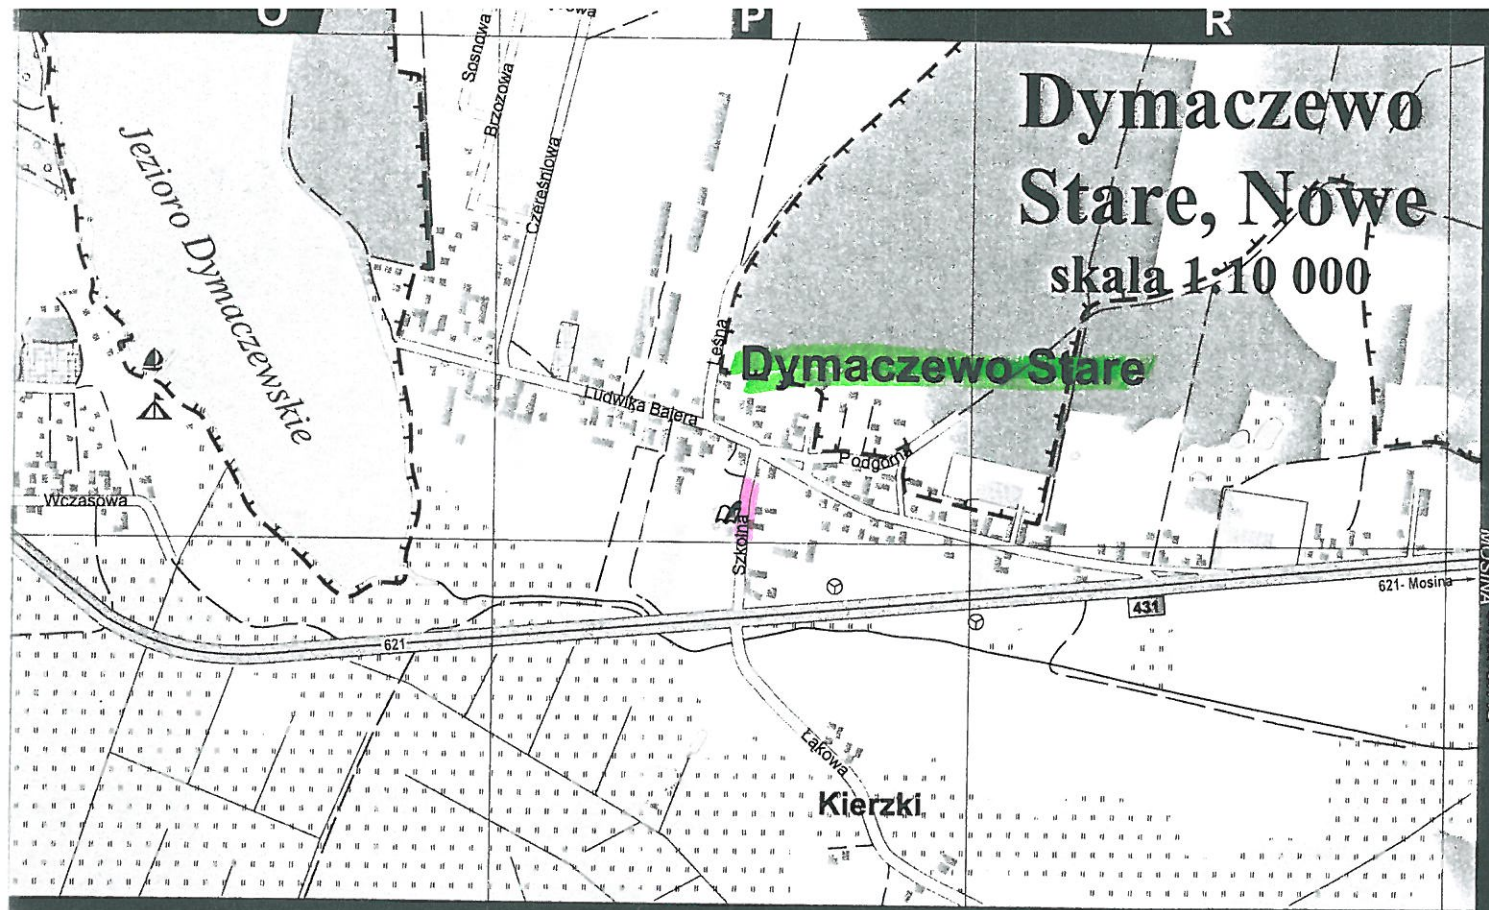

**Dymaczewo
Stare, Nowe**
skala 1:10 000

Dymaczewo Stare

MOSINA OMOCH17G

Radzewice
skala 1:10 000

Świątniki skala 1:10 000

KORNICK

SREMI

MOSINA

1431