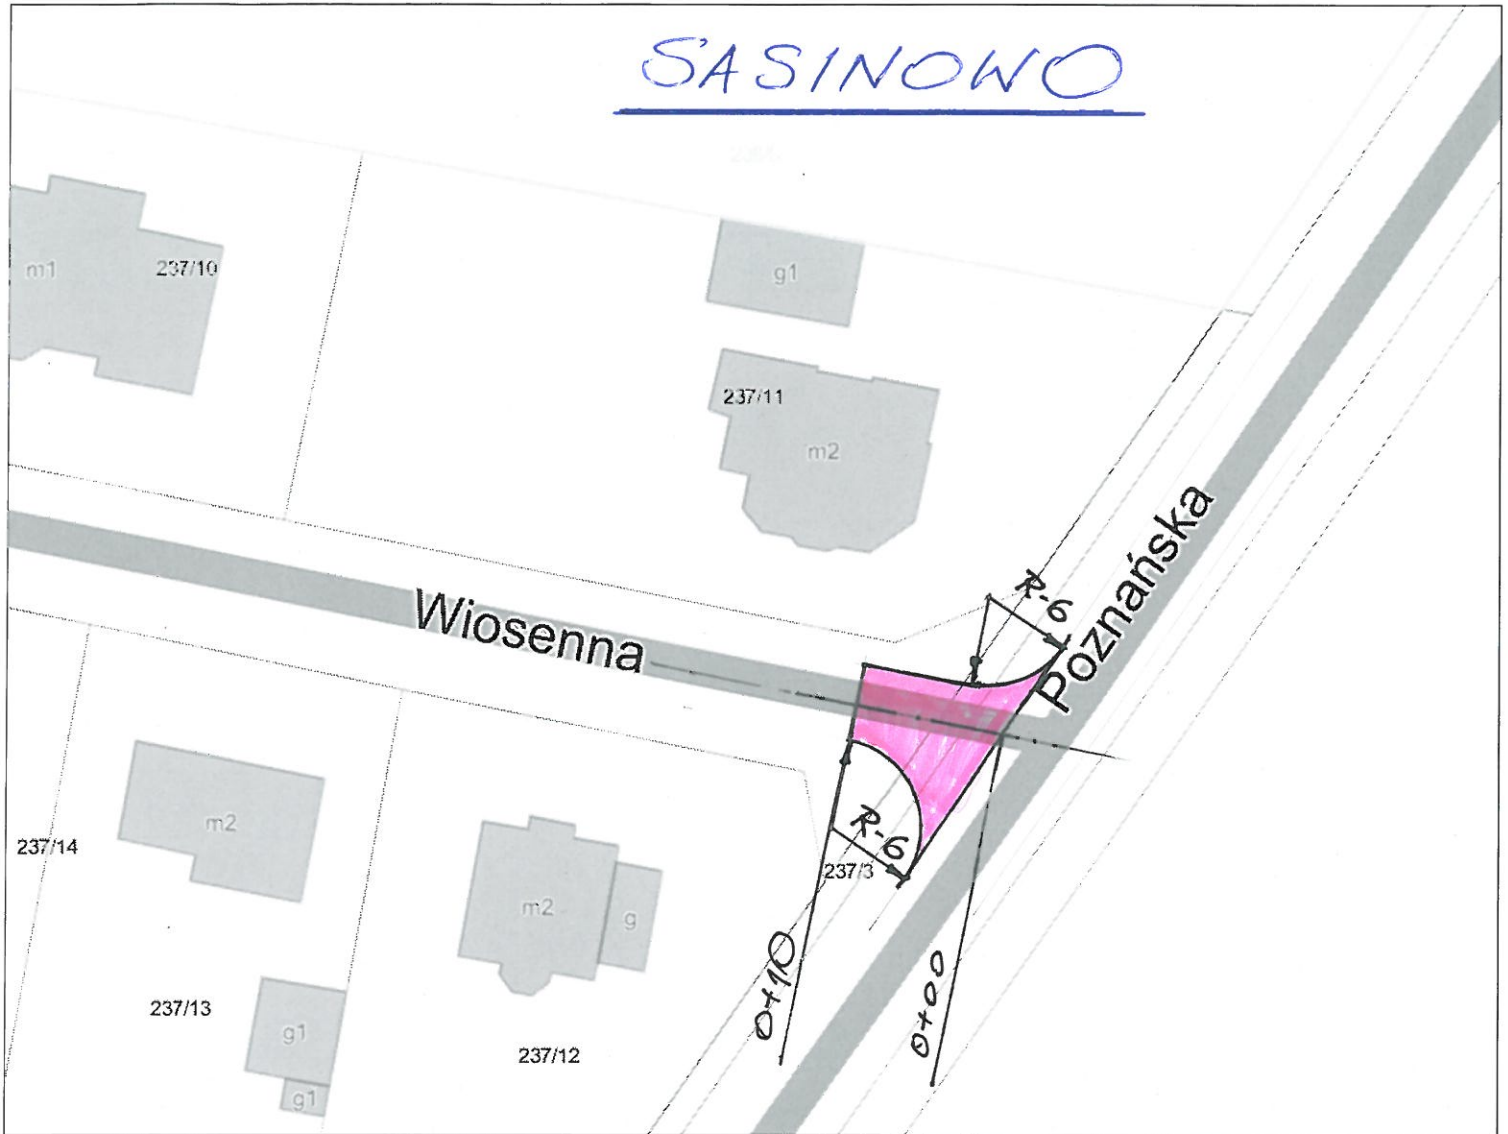

Starostwo Powiatowe w Poznaniu
Powiatowy Ośrodek Dokumentacji Geodezyjnej i Kartograficznej

Niniejszy wydruk nie stanowi dokumentu w rozumieniu przepisów prawa.
Wydrukowano z systemu iGeoMap na podstawie danych PODGiK Poznań.
Miasto i Gmina Mosina
Działka nr 236/8 Obręb 0026

Przybliżona skala 1:518
04.07.2013 14:15

LESZEK NAJDEREK
Uprawnienia bud. w specj. konstr. inż.
projektowanie, kierowanie i nadzórwanie
w zakresie drogi, technicznych dróg starowych
nr uprawnień 223/35/Pw
WKP/BD/0447/03