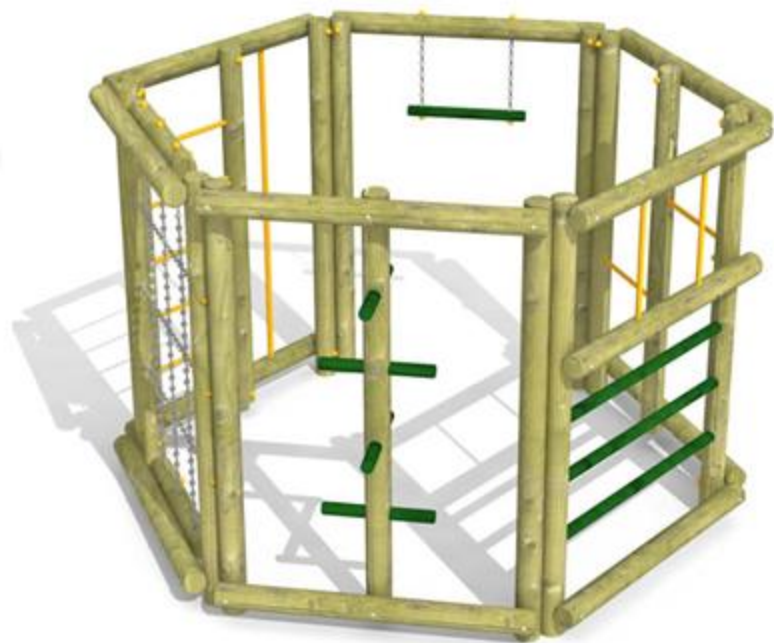

# Siłownia zewnętrzna

Ptasi Park - projekt

Biegacz – 1 szt.

Wymiaru około: 157 x 143 cm

**Orbitrek – 1 szt.**

Wymiary około: 205 x 139 cm

**Twister - 1 szt.**

Wymiary: 178 x 84 cm

**Wahadlo – 1 szt.**

Wymiary: 178 x 103 cm

**Wyciąg górny - 1 szt.**

Wymiary około: 152 x 84 cm

**Wyciskanie siedząc - 1 szt.**

Wymiary około: 143 x 84 cm

**Koła tai chi duże i małe – 1 szt.**

Wymiary: 210 x 102 cm

Stół do ping ponga – 1 szt.

Wymiary : 1,52 x 2,74 m

Ławka parkowa – 3 szt.

Wymiary: około 1,50 – 2,0 m

Stojak rowerowy – 1 szt.

Kosz na śmieci – 1 szt.

Stolik do gry w szachy – 1 szt.

Tablica  
informacyjna/pylon – 1  
szt.