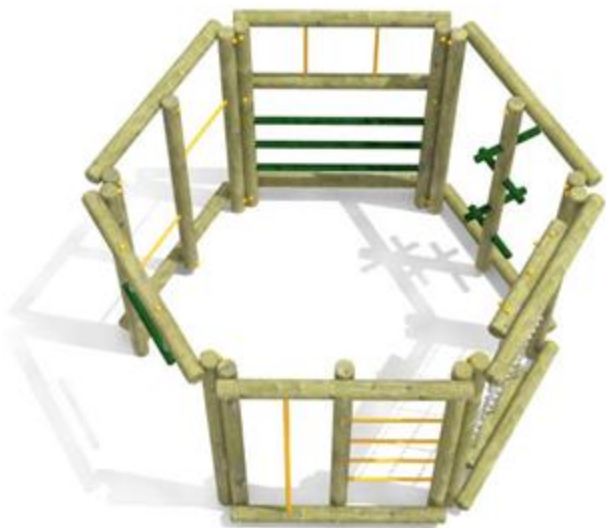

# Siłownia zewnętrzna

Ptasi Park - projekt

Biegacz – 1 szt.

Wymiaru około: 157 x 143 cm

**Orbitrek – 1 szt.**

Wymiary około: 205 x 139 cm

**Twister - 1 szt.**

Wymiary: 178 x 84 cm

**Wahadlo – 1 szt.**

Wymiary: 178 x 103 cm

**Wyciąg górny - 1 szt.**

Wymiary około: 152 x 84 cm

**Wyciskanie siedząc - 1 szt.**

Wymiary około: 143 x 84 cm

**Koła tai chi duże i małe – 1 szt.**

Wymiary: 210 x 102 cm

Stół do ping ponga – 1 szt.

Wymiary : 1,52 x 2,74 m

Ławka parkowa – 3 szt.

Wymiary: około 1,50 – 2,0 m

Stojak rowerowy – 1 szt.

Kosz na śmieci – 1 szt.

Stolik do gry w szachy – 1 szt.

Tablica  
informacyjna/pylon – 1  
szt.