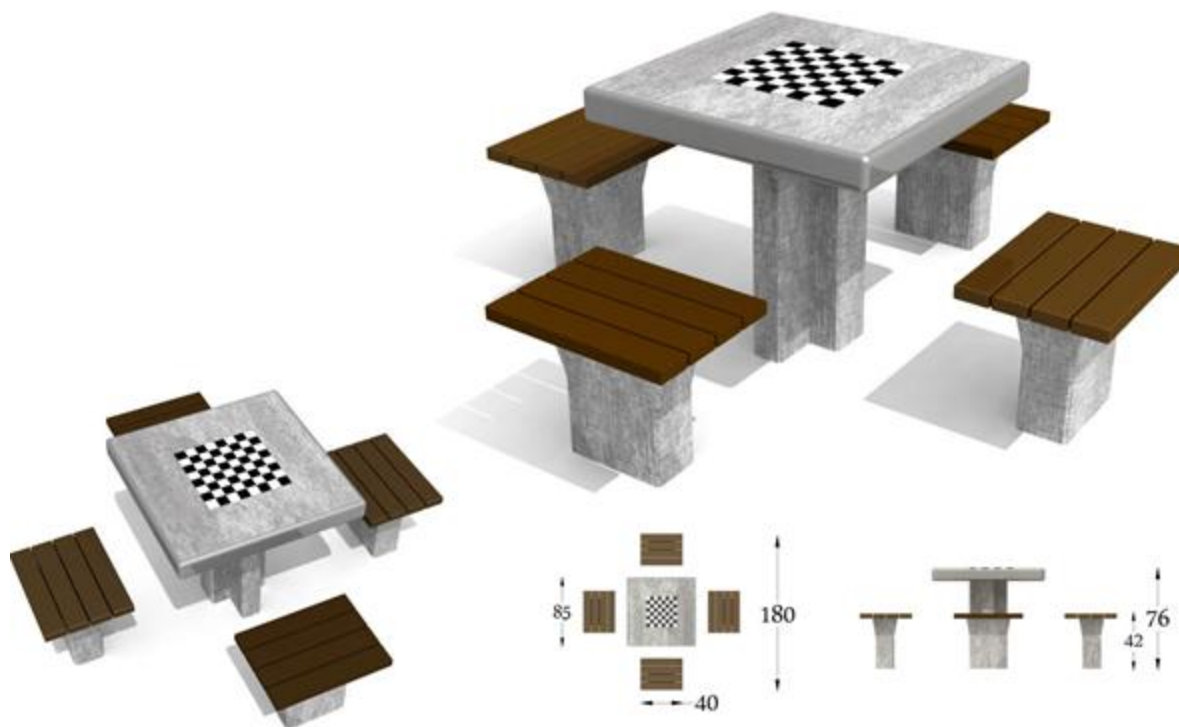

# Siłownia zewnętrzna

Ptasi Park - projekt

Biegacz – 1 szt.

Wymiaru około: 157 x 143 cm

**Orbitrek – 1 szt.**

Wymiary około: 205 x 139 cm

**Twister - 1 szt.**

Wymiary: 178 x 84 cm

**Wahadlo – 1 szt.**

Wymiary: 178 x 103 cm

**Wyciąg górny - 1 szt.**

Wymiary około: 152 x 84 cm

**Wyciskanie siedząc - 1 szt.**

Wymiary około: 143 x 84 cm

**Koła tai chi duże i małe – 1 szt.**

Wymiary: 210 x 102 cm

Stół do ping ponga – 1 szt.

Wymiary : 1,52 x 2,74 m

Ławka parkowa – 3 szt.

Wymiary: około 1,50 – 2,0 m

Stojak rowerowy – 1 szt.

Kosz na śmieci – 1 szt.

Stolik do gry w szachy – 1 szt.

Tablica  
informacyjna/pylon – 1  
szt.