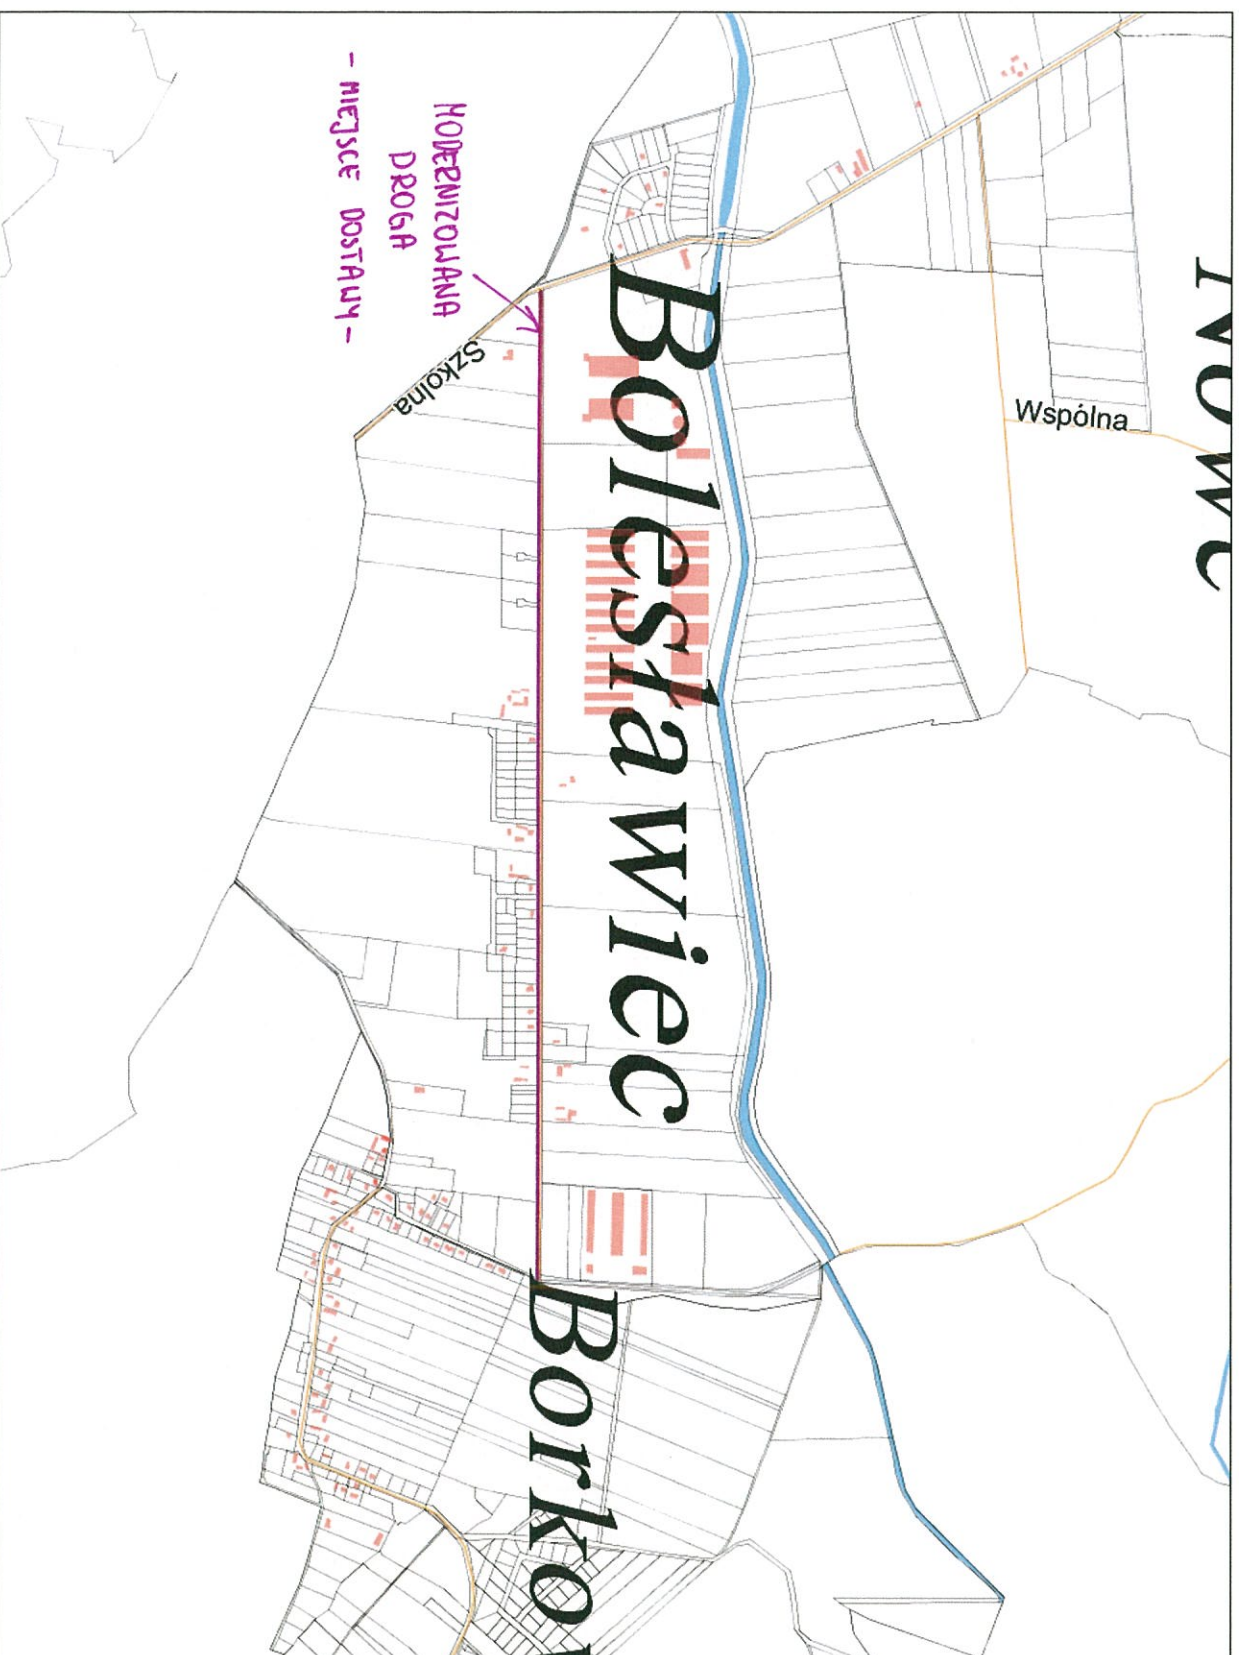

Starostwo Powiatowe w Poznaniu
Powiatowy Ośrodek Dokumentacji Geodezyjnej i Kartograficznej

Niniejszy wydruk nie stanowi dokumentu w rozumieniu przepisów prawa.
Wydrukowano z systemu iGeoMap na podstawie danych PODGiK Poznań.
Miasto i Gmina Mosina

Przybliżona skala 1:13227
05.11.2014 16:06

Pliki cookie pomagają nam udostępniać nasze usługi. Korzystając z tych usług, zgadzasz się na użycie plików cookie. [Więcej informacji](#) [OK](#)

MODERNIZOWANA DROGA
- MIEJSCE DOSTAWY -