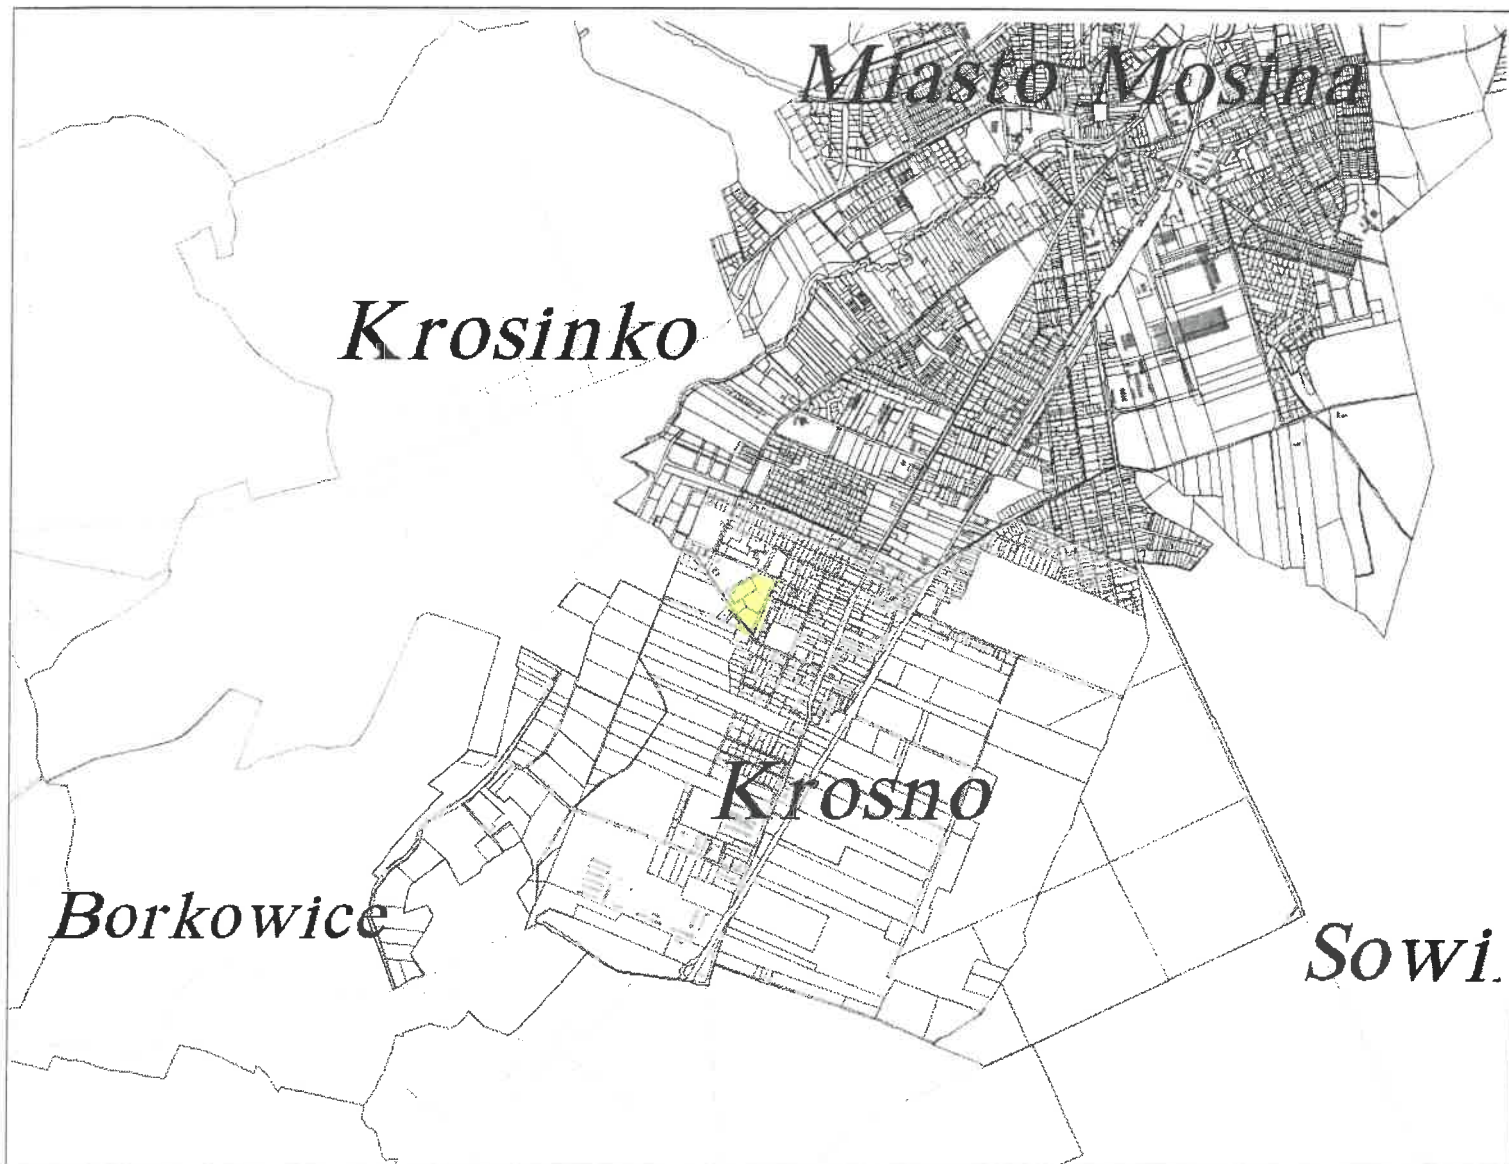

Starostwo Powiatowe w Poznaniu
Powiatowy Ośrodek Dokumentacji Geodezyjnej i Kartograficznej

Niniejszy wydruk nie stanowi dokumentu w rozumieniu przepisów prawa.
Wydrukowano z systemu iGeoMap na podstawie danych PODGiK Poznań.
Miasto i Gmina Mosina

Przybliżona skala 1:32434
27.09.2010 13:38