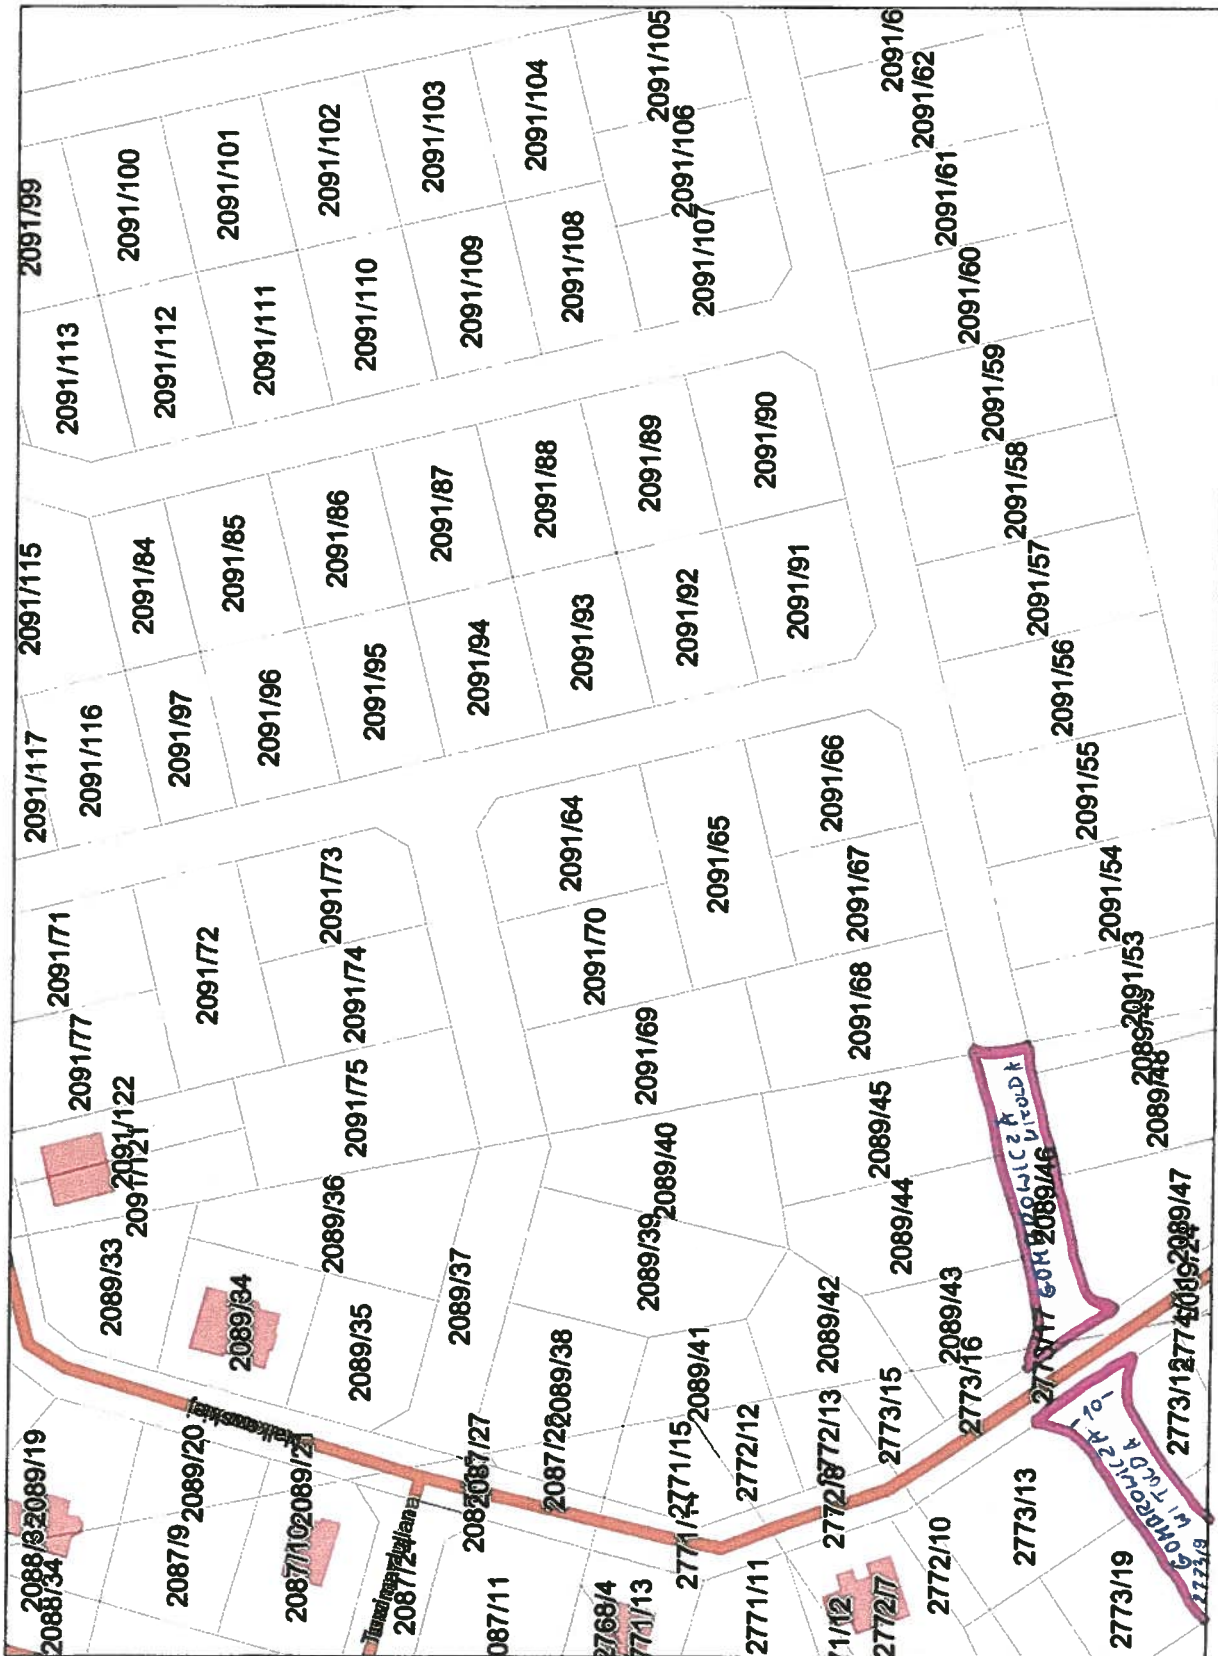

Starostwo Powiatowe w Poznaniu Powiatowy Ośrodek Dokumentacji Geodezyjnej i Kartograficznej

Niniejszy wydruk nie stanowi dokumentu w rozumieniu przepisów prawa.
Wydrukowano z systemu iGeoMap na podstawie danych PODGIK Poznań.
Miasto i Gmina Mosina

Przybliżona skala 1:1098
04.09.2013 12:45