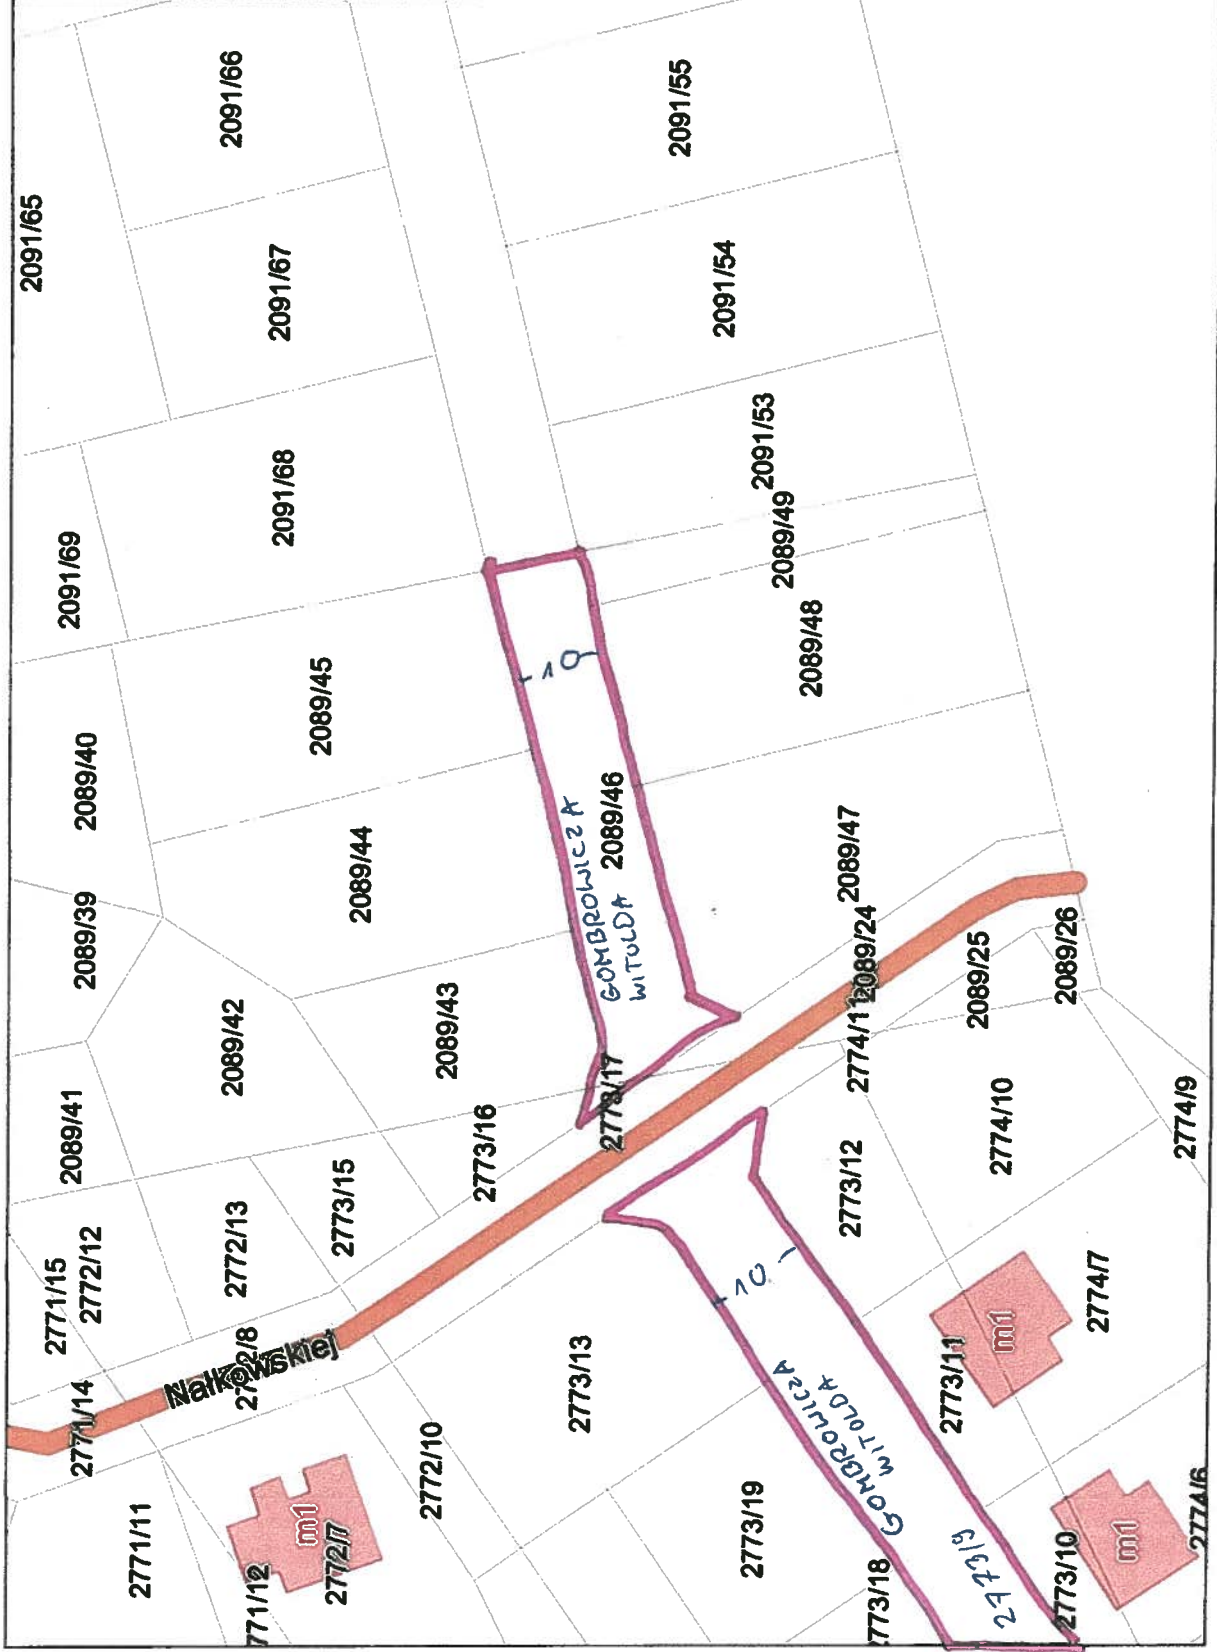

OSRĄB: MOSINA

Starostwo Powiatowe w Poznaniu Powiatowy Ośrodek Dokumentacji Geodezyjnej i Kartograficznej

Niniejszy wydruk nie stanowi dokumentu w rozumieniu przepisów prawa.
Wydrukowano z systemu iGeoMap na podstawie danych PODGiK Poznań.
Miasto i Gmina Mosina

Przybliżona skala 1:625
04.09.2013 12:40