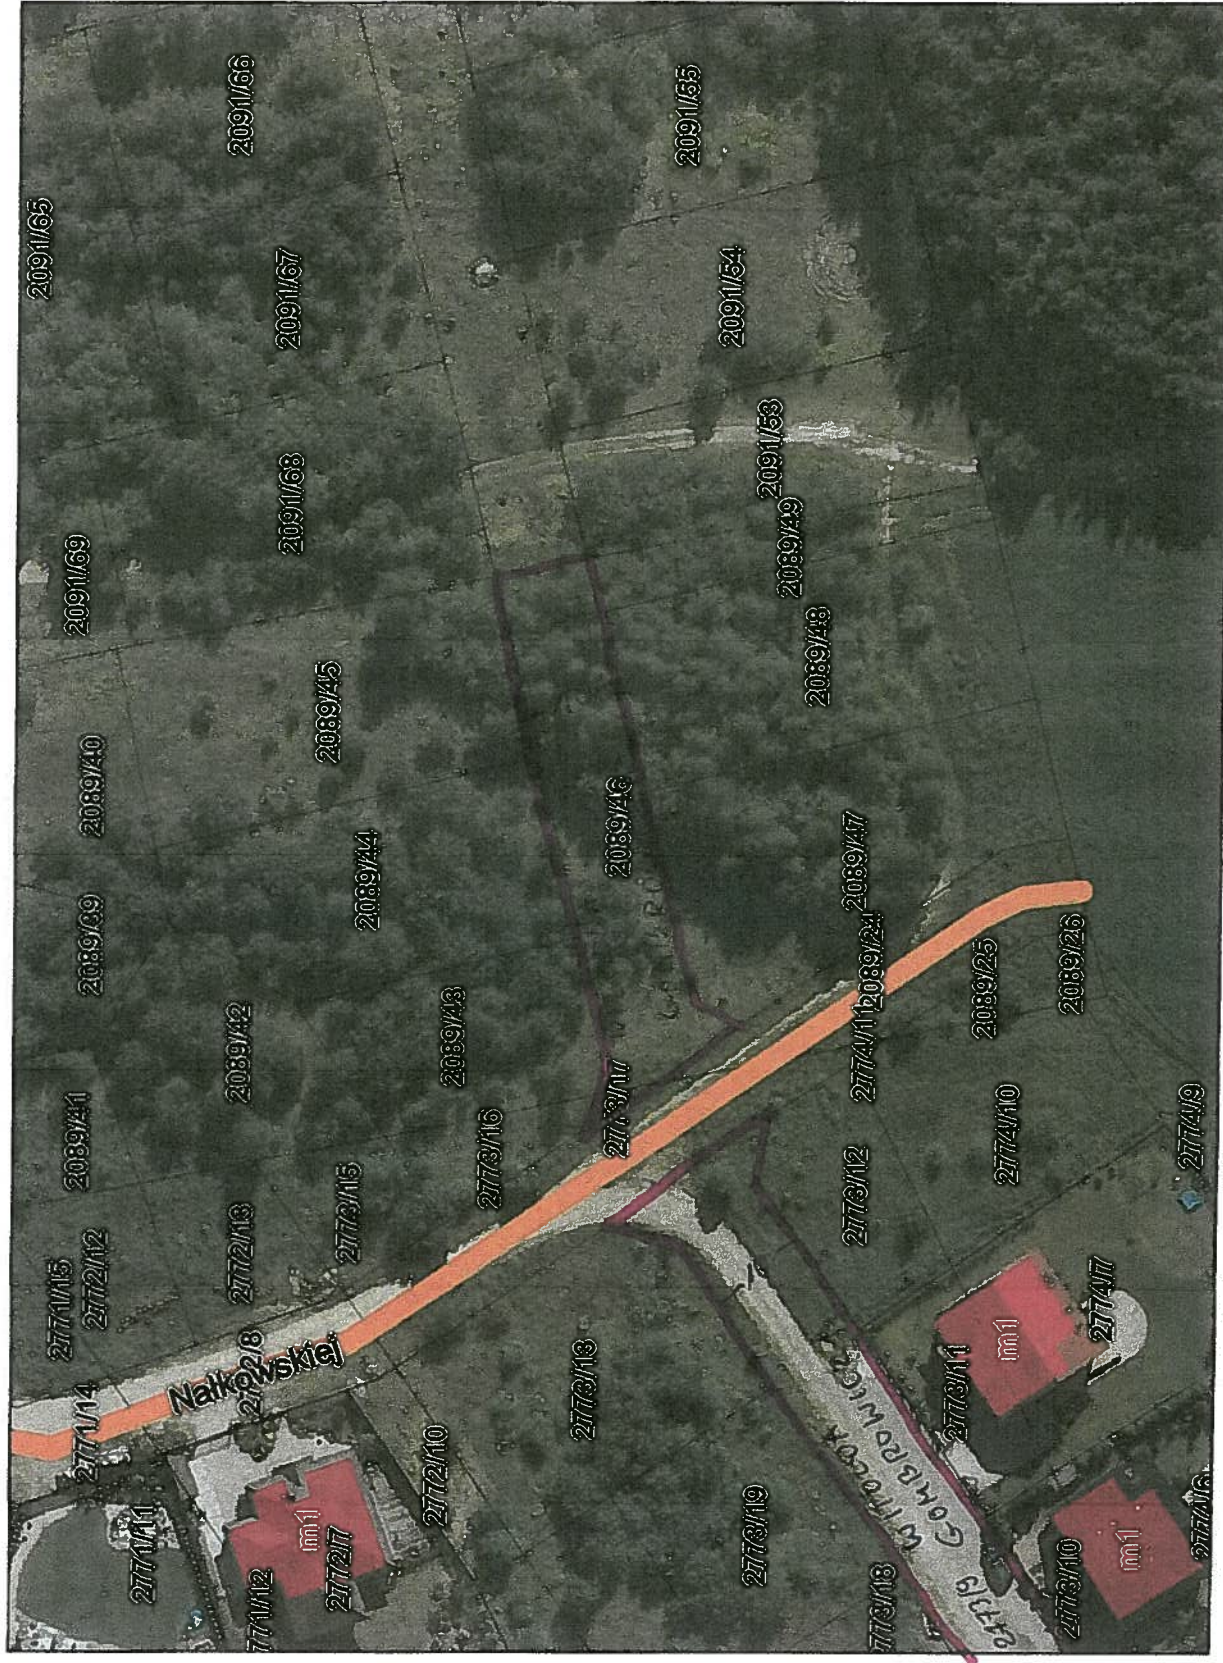

Starostwo Powiatowe w Poznaniu Powiatowy Ośrodek Dokumentacji Geodezyjnej i Kartograficznej

Niniejszy wydruk nie stanowi dokumentu w rozumieniu przepisów prawa.
Wydrukowano z systemu iGeoMap na podstawie danych PODGIK Poznań.
Miasto i Gmina Mosina

Przybliżona skala 1:625
04.09.2013 12:40