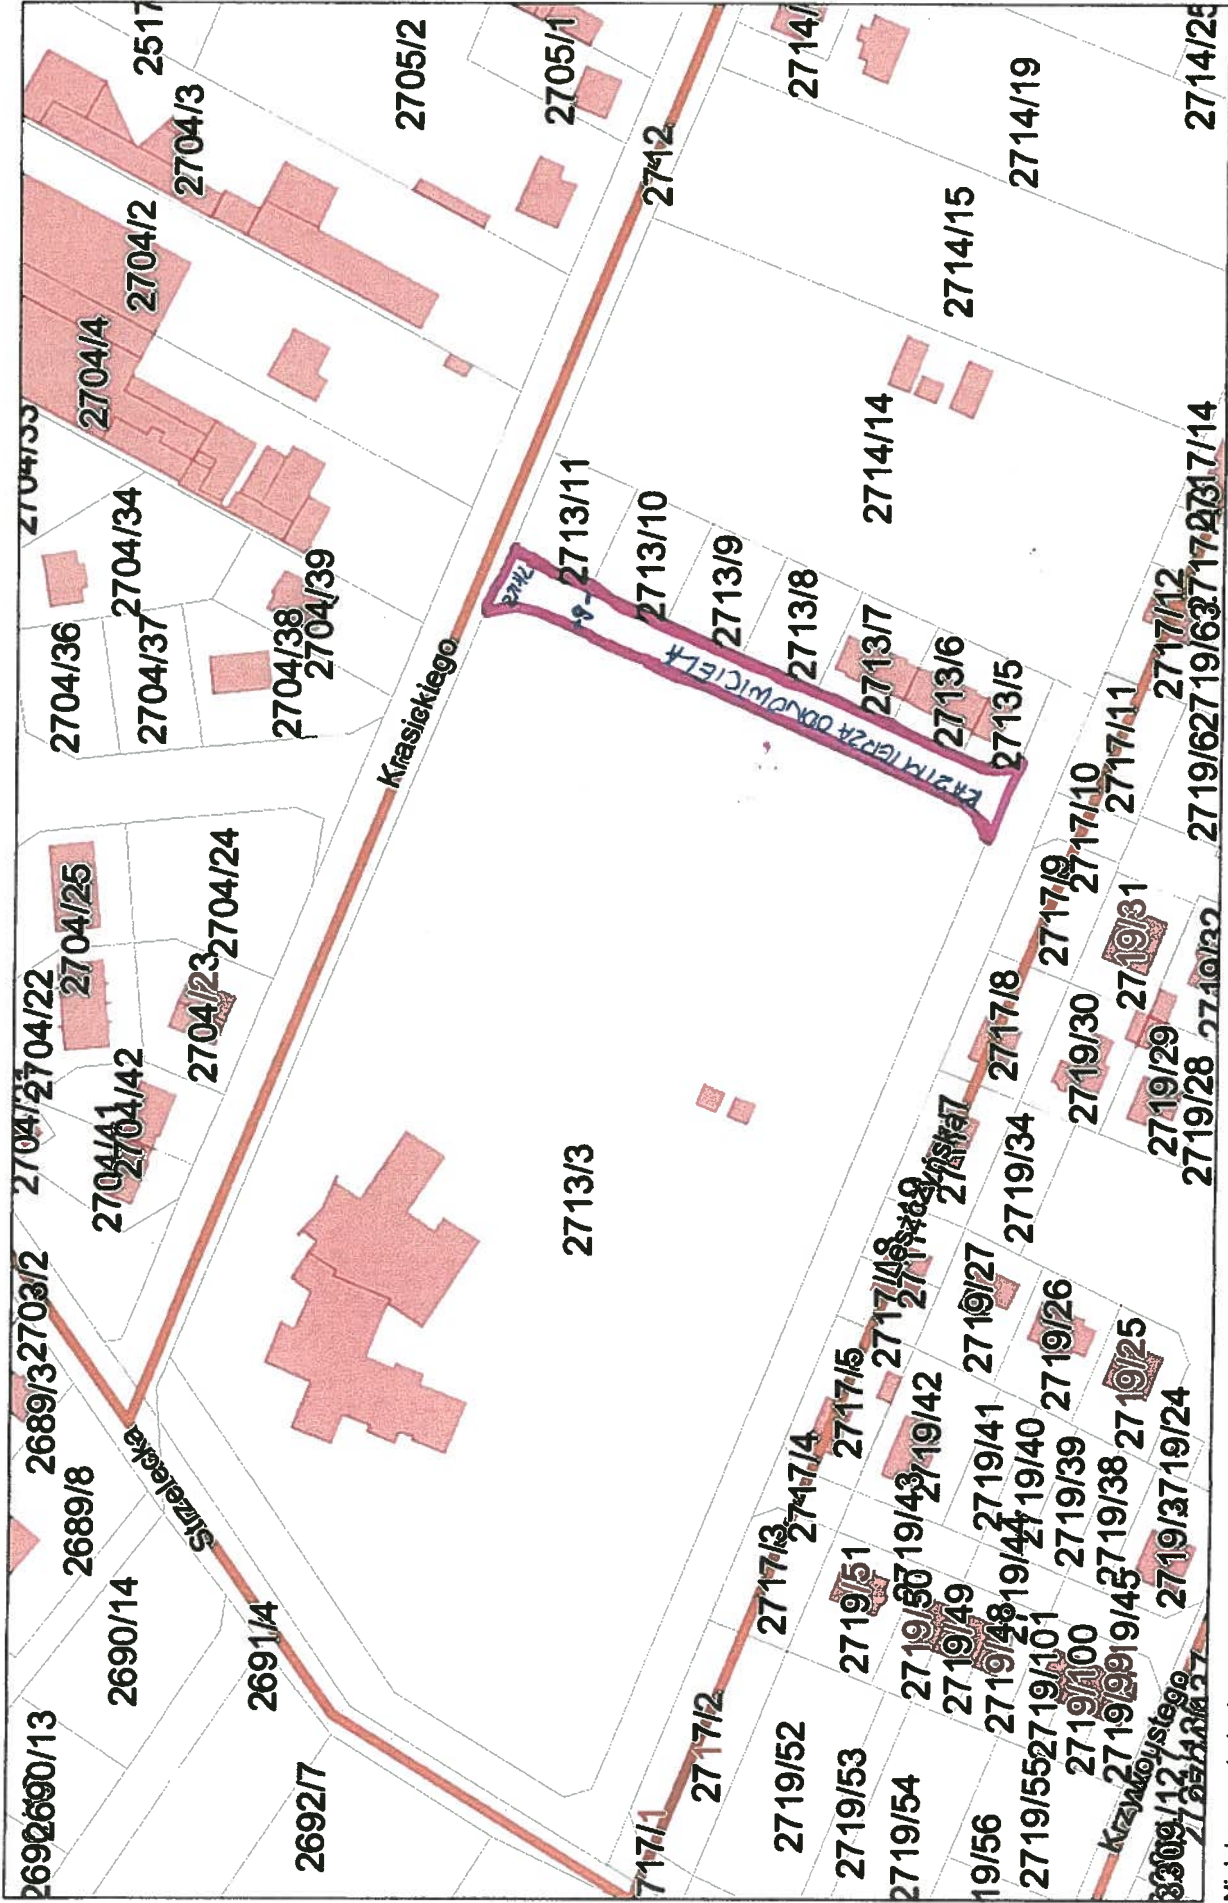

Starostwo Powiatowe w Poznaniu
Powiatowy Ośrodek Dokumentacji Geodezyjnej i Kartograficznej

Niniejszy wydruk nie stanowi dokumentu w rozumieniu przepisów prawa.
Wydrukowano z systemu iGeoMap na podstawie danych PODGiK Poznań.
Miasto i Gmina Mosina