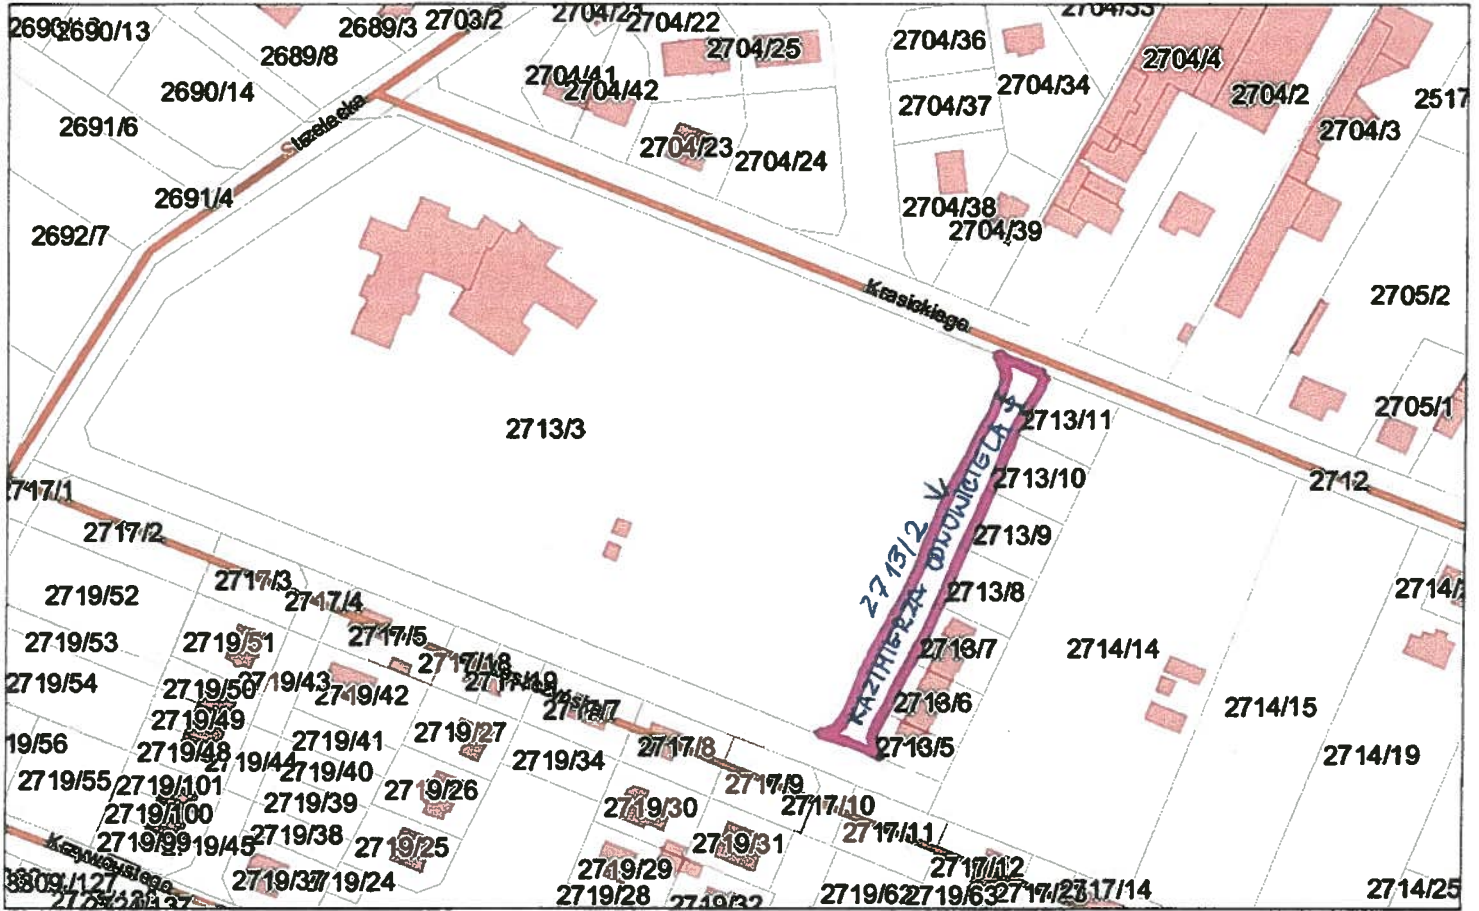

Starostwo Powiatowe w Poznaniu
Powiatowy Ośrodek Dokumentacji Geodezyjnej i Kartograficznej

Niniejszy wydruk nie stanowi dokumentu w rozumieniu przepisów prawa.
Wydrukowano z systemu iGeoMap na podstawie danych PODGiK Poznań.
Miasto i Gmina Mosina

Przybliżona skala 1:2221
04.09.2013 11:56