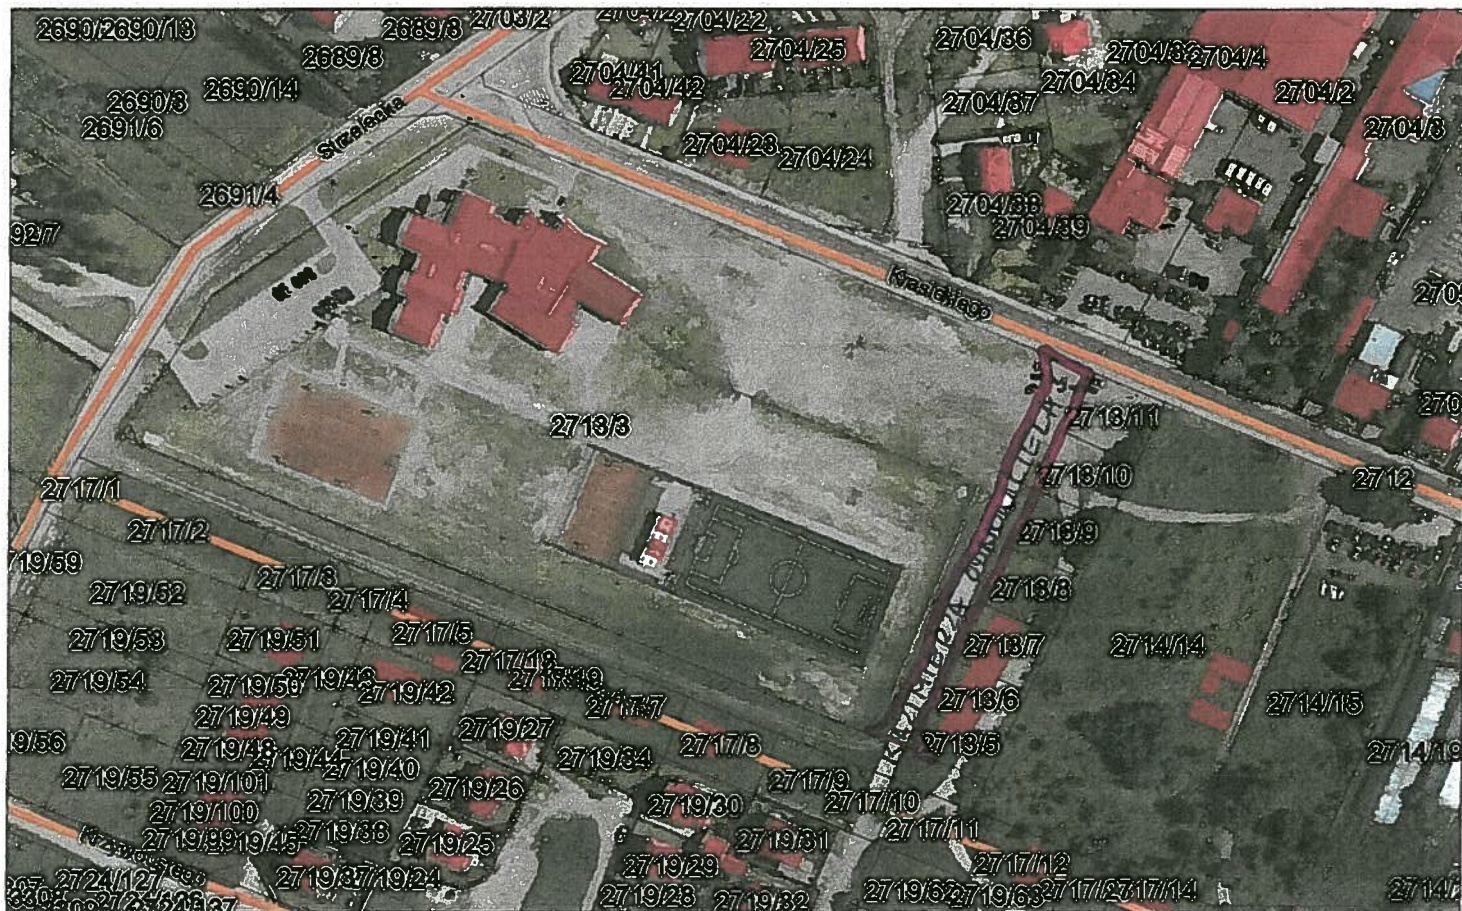

Starostwo Powiatowe w Poznaniu

Powiatowy Ośrodek Dokumentacji Geodezyjnej i Kartograficznej

Niniejszy wydruk nie stanowi dokumentu w rozumieniu przepisów prawa.
Wydrukowano z systemu iGeoMap na podstawie danych PODGIK Poznań.
Miasto i Gmina Mosina

Przybliżona skala 1:2221
04.09.2013 11:56