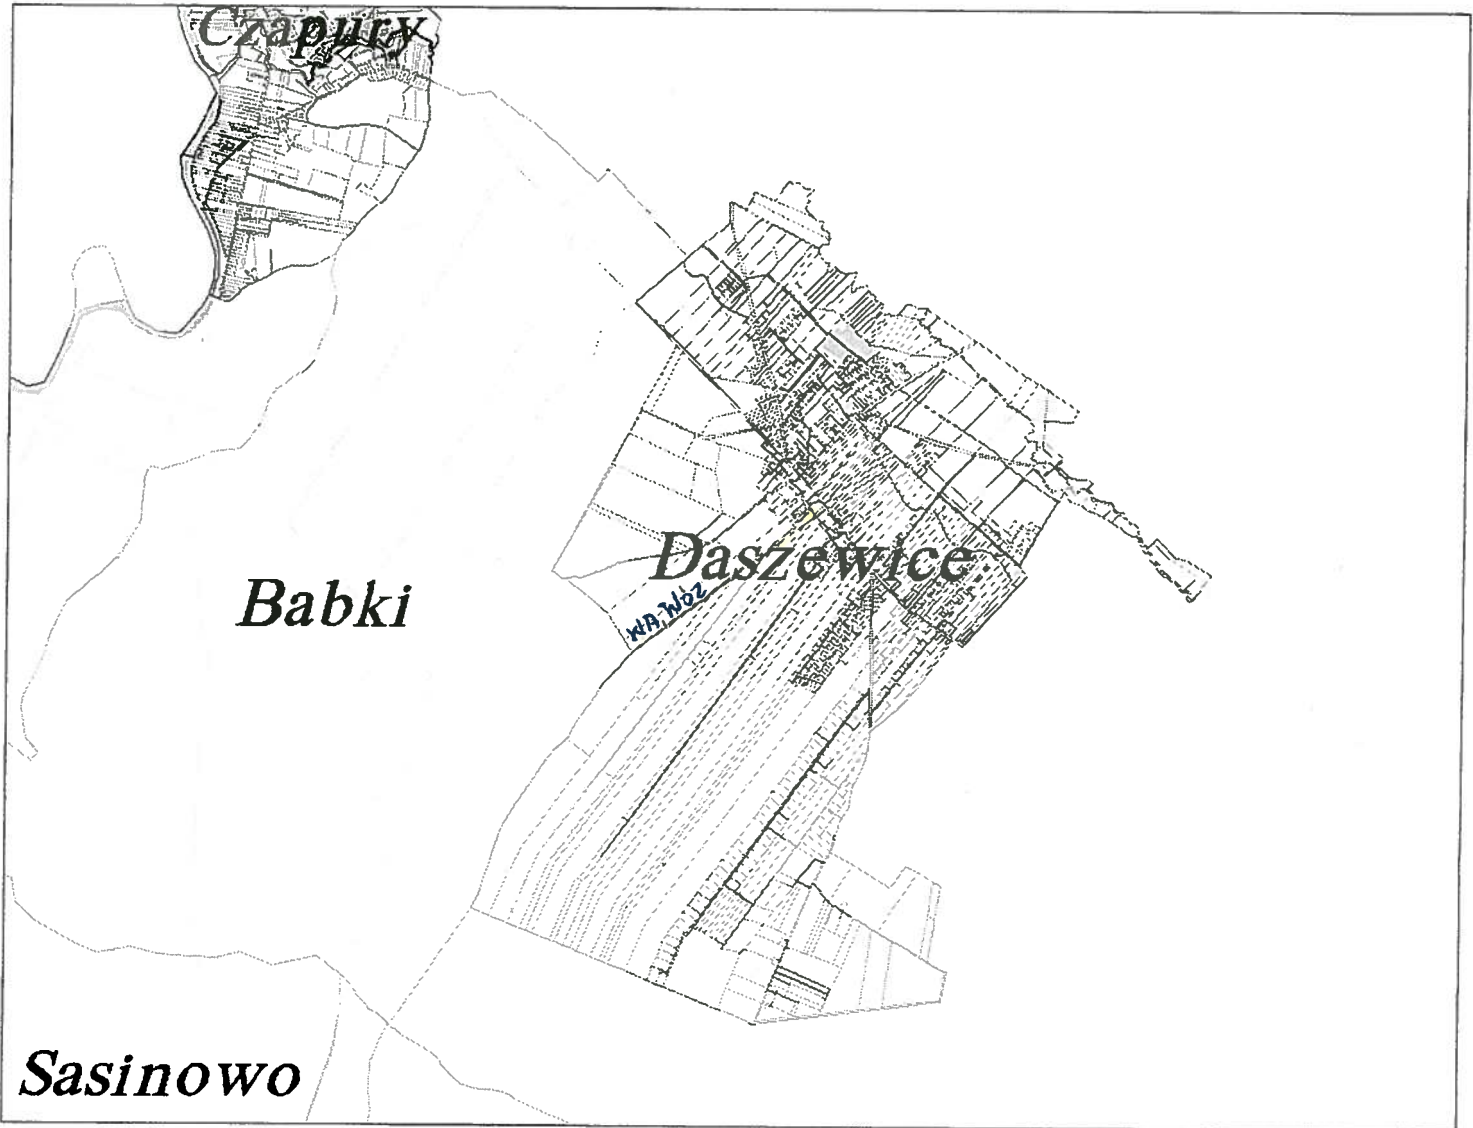

Starostwo Powiatowe w Poznaniu
Powiatowy Ośrodek Dokumentacji Geodezyjnej i Kartograficznej

Niniejszy wydruk nie stanowi dokumentu w rozumieniu przepisów prawa.
Wydrukowano z systemu iGeoMap na podstawie danych PODGiK Poznań.
Miasto i Gmina Mosina

Przybliżona skala 1:40373
25.10.2013 11:08