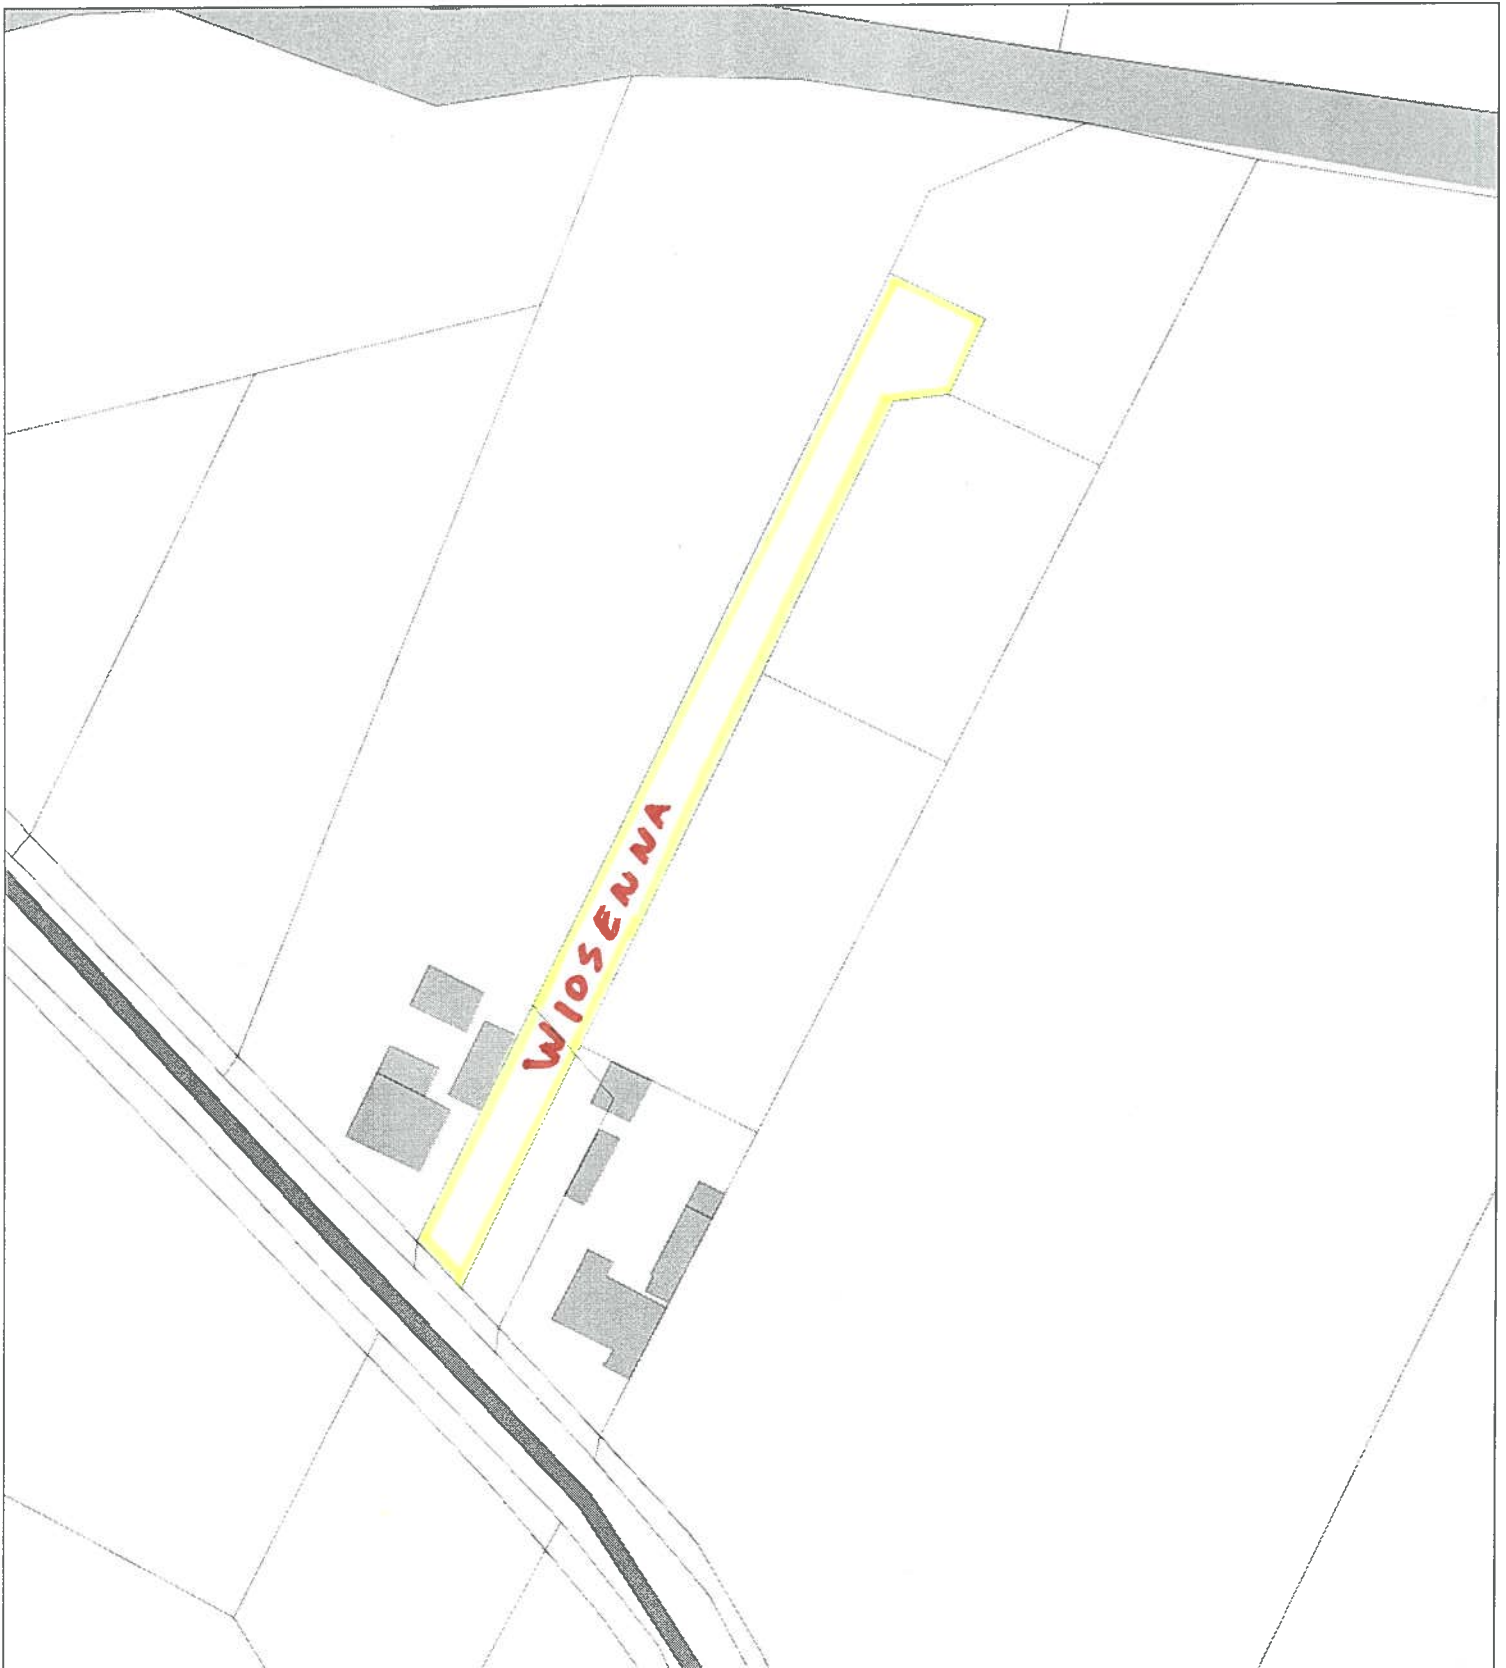

Starostwo Powiatowe w Poznaniu
Powiatowy Ośrodek Dokumentacji Geodezyjnej i Kartograficznej

Niniejszy wydruk nie stanowi dokumentu w rozumieniu przepisów prawa.
Wydrukowano z systemu iGeoMap na podstawie danych PODGiK Poznań.
Miasto i Gmina Mosina

Przybliżona skala 1:1000

13.11.2013 09:34

DZ. NR 207/7, 207/12

OBJ. DYMACZEWO STARE

ZACZNIK NR 1 DO UCHWAŁY