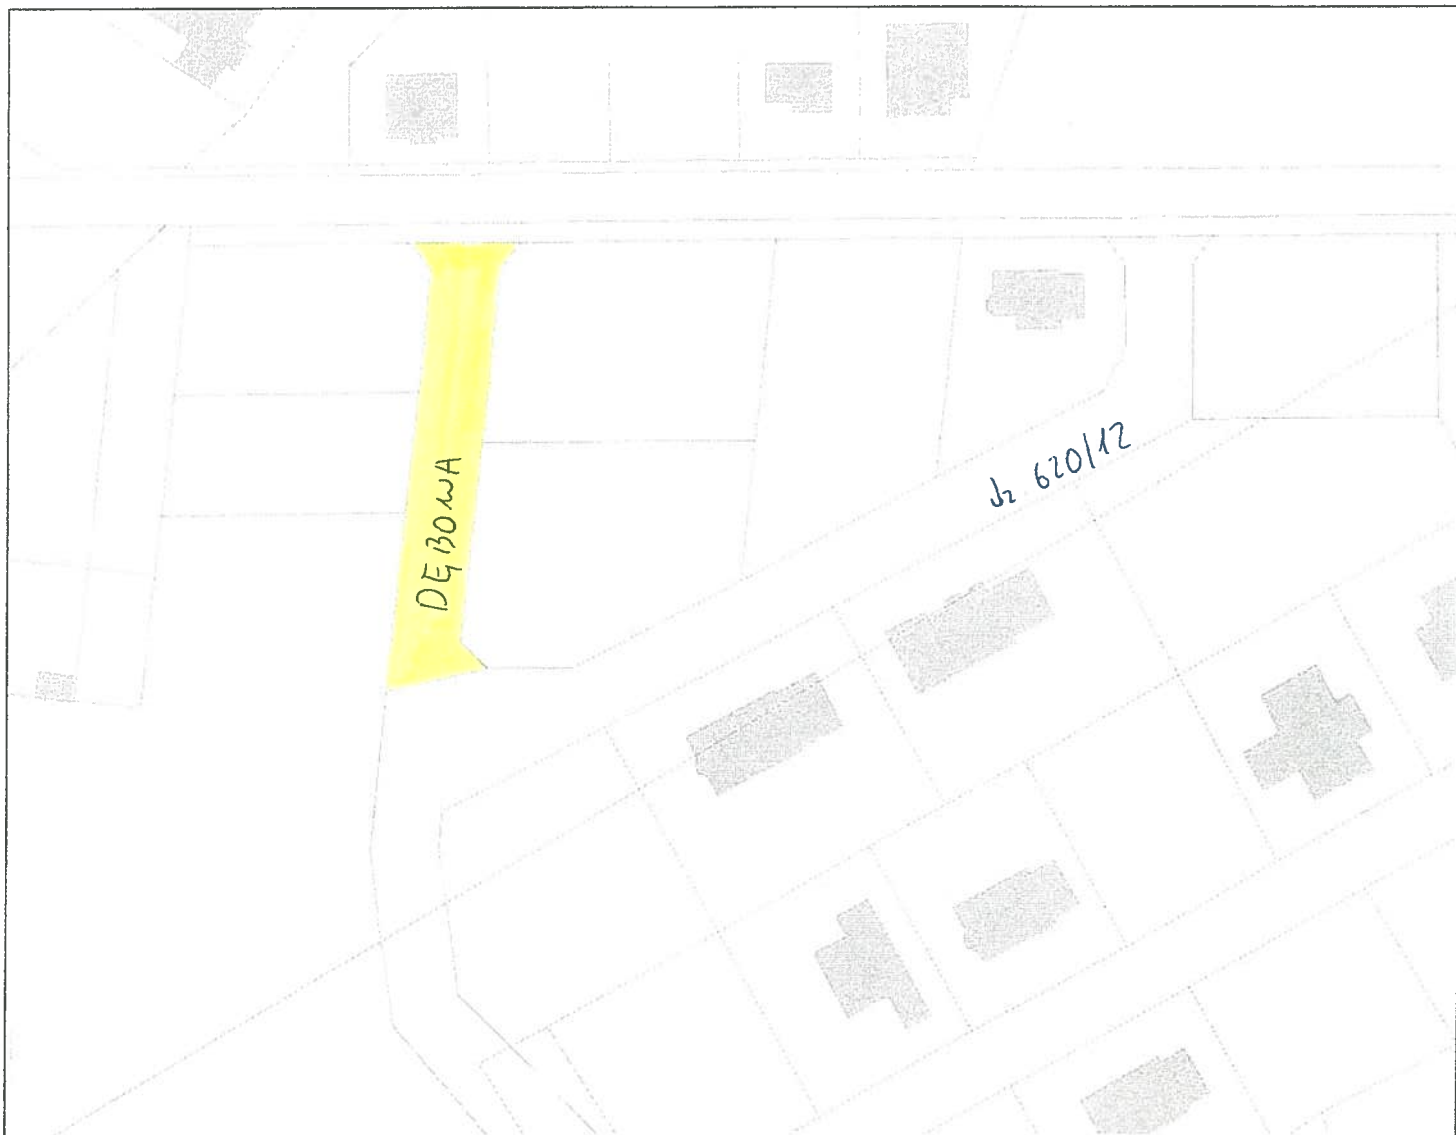

Starostwo Powiatowe w Poznaniu
Powiatowy Ośrodek Dokumentacji Geodezyjnej i Kartograficznej

Niniejszy wydruk nie stanowi dokumentu w rozumieniu przepisów prawa.
Wydrukowano z systemu iGeoMap na podstawie danych PODGiK Poznań.
Miasto i Gmina Mosina

Przybliżona skala 1:1088

28.02.2014 09:17

Załącznik nr 2

- dz. 620/23, ul. Rogalinck.