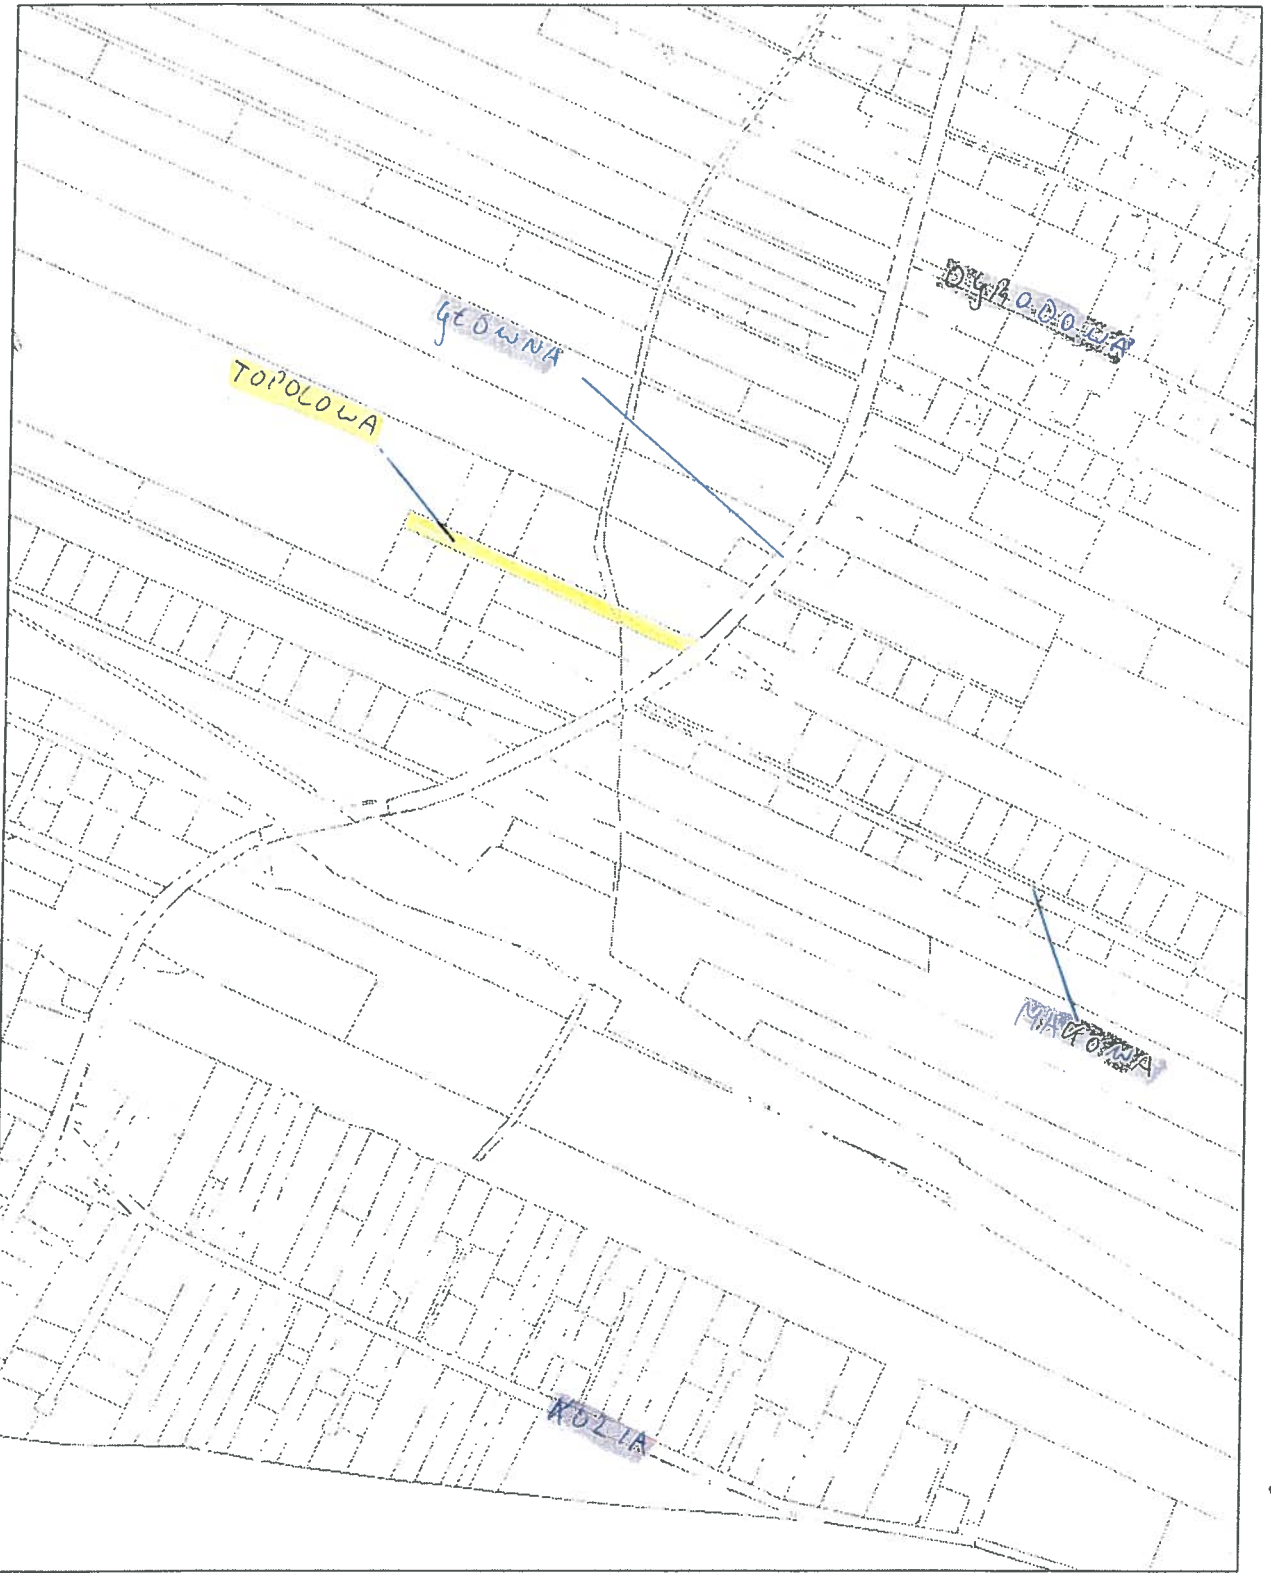

Przybliżona skala 1:1499  
28.03.2014 11:12

Miasto i Gmina Mosina

*Katyanik m. A.*

*— dr. 326/1, 353/8 a część dr. 417/5 dr. Pecna*

Starostwo Powiatowe w Poznaniu  
Powiatowy Ośrodek Dokumentacji Geodezyjnej i Kartograficznej

Niniejszy wydruk nie stanowi dokumentu w rozumieniu przepisów prawa.  
Wydrukowane z systemu iGeomap na podstawie danych PODGIK Poznań.  
Miasto i Gmina Mosina

Przybliżona skala 1:3701  
31.03.2014 10:32