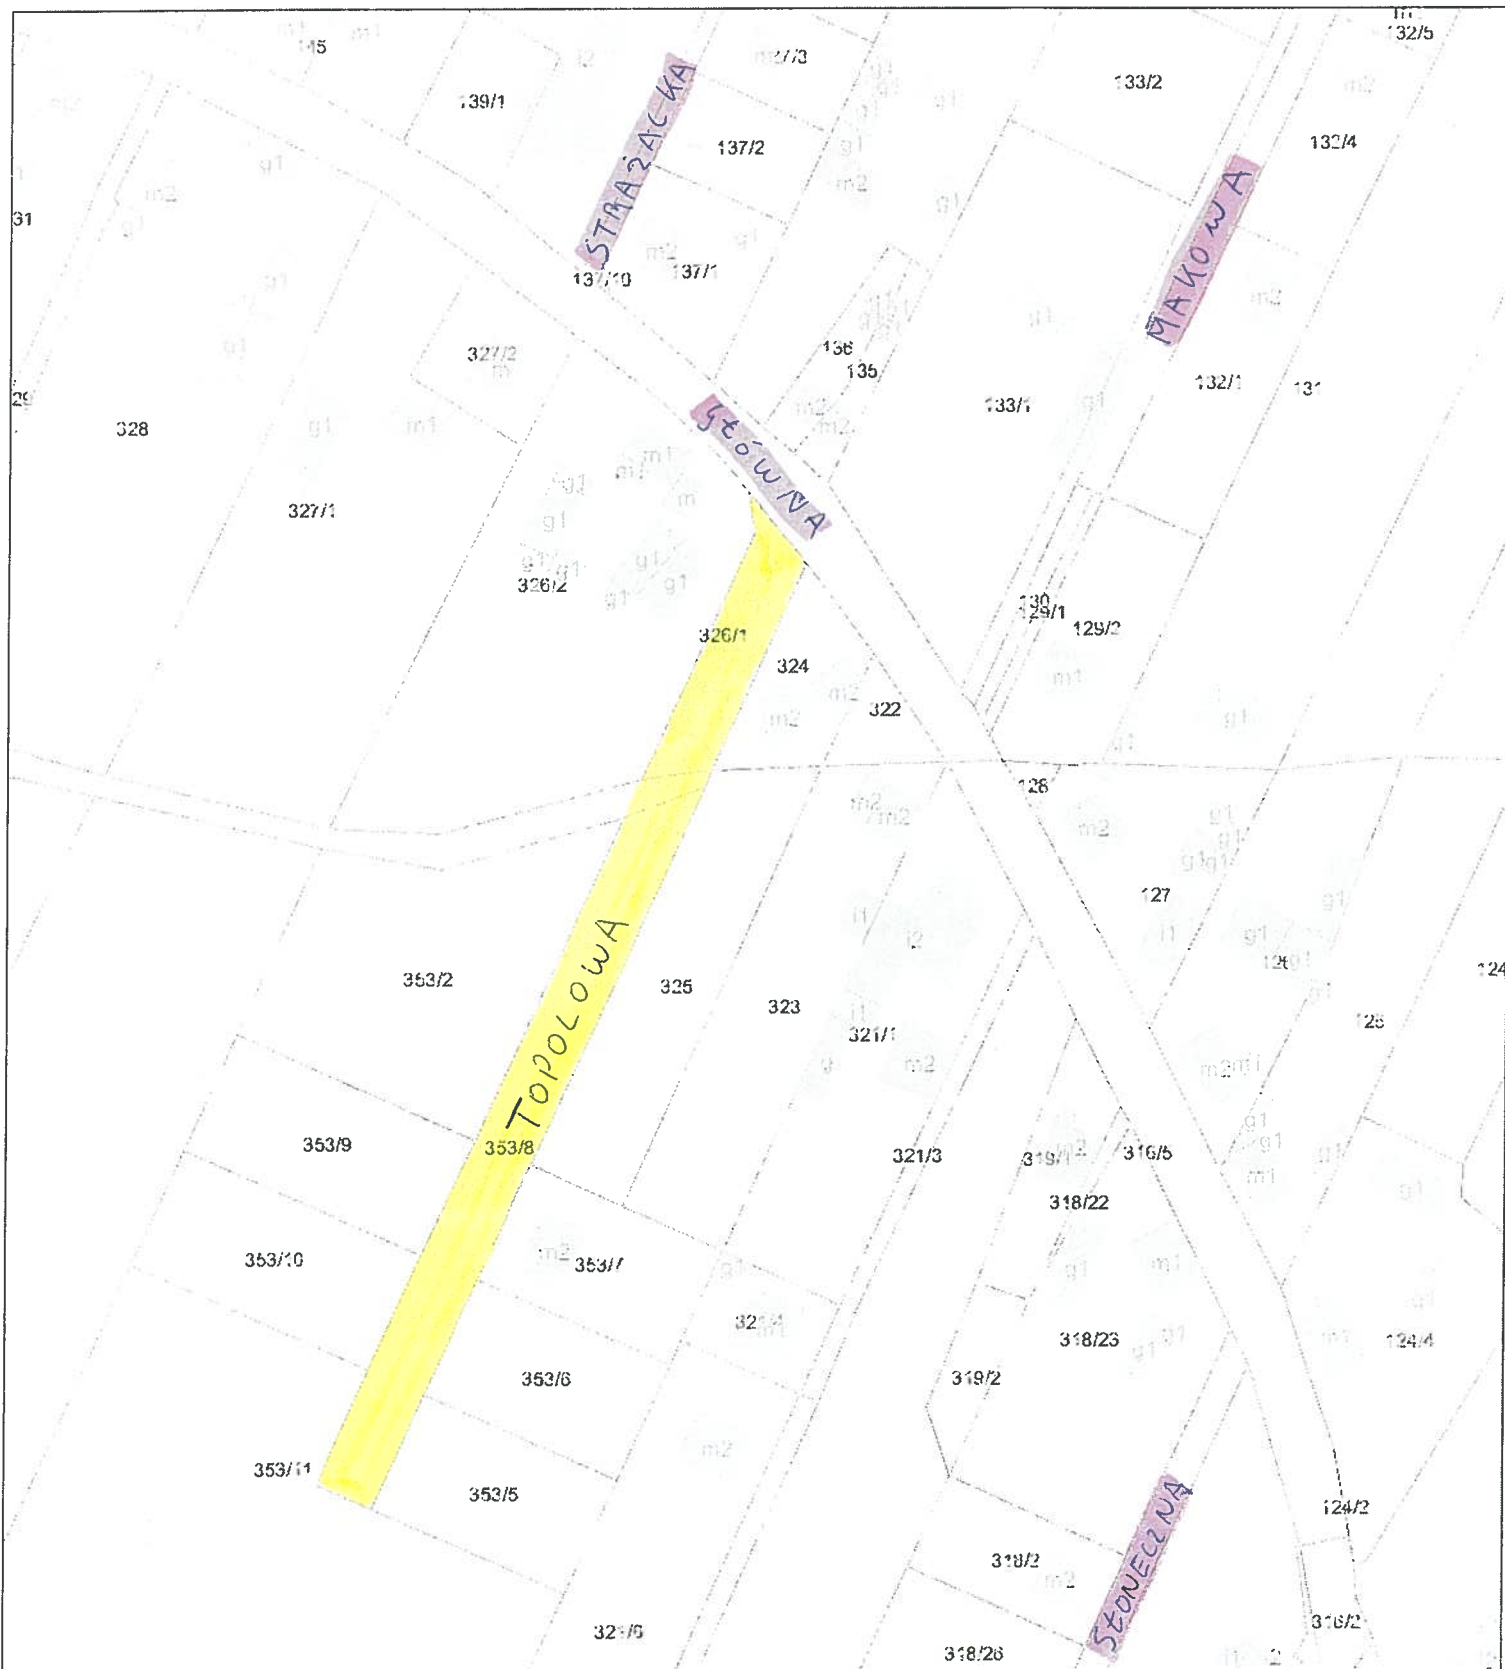

Starostwo Powiatowe w Poznaniu  
Powiatowy Ośrodek Dokumentacji Geodezyjnej i Kartograficznej

Niniejszy wydruk nie stanowi dokumentu w rozumieniu przepisów prawa.  
Wydrukowano z systemu iGeoMap na podstawie danych PODGiK Poznań.

Przybliżona skala 1:1499  
28.03.2014 11:12

Miasto i Gmina Mosina

*Katyanik m. A.*

*— dr. 326/1, 353/8 a część dr. 417/5 dr. Pecna*

Starostwo Powiatowe w Poznaniu  
Powiatowy Ośrodek Dokumentacji Geodezyjnej i Kartograficznej

Niniejszy wydruk nie stanowi dokumentu w rozumieniu przepisów prawa.  
Wydrukowane z systemu iGeomap na podstawie danych PODGIK Poznań.  
Miasto i Gmina Mosina

Przybliżona skala 1:3701  
31.03.2014 10:32