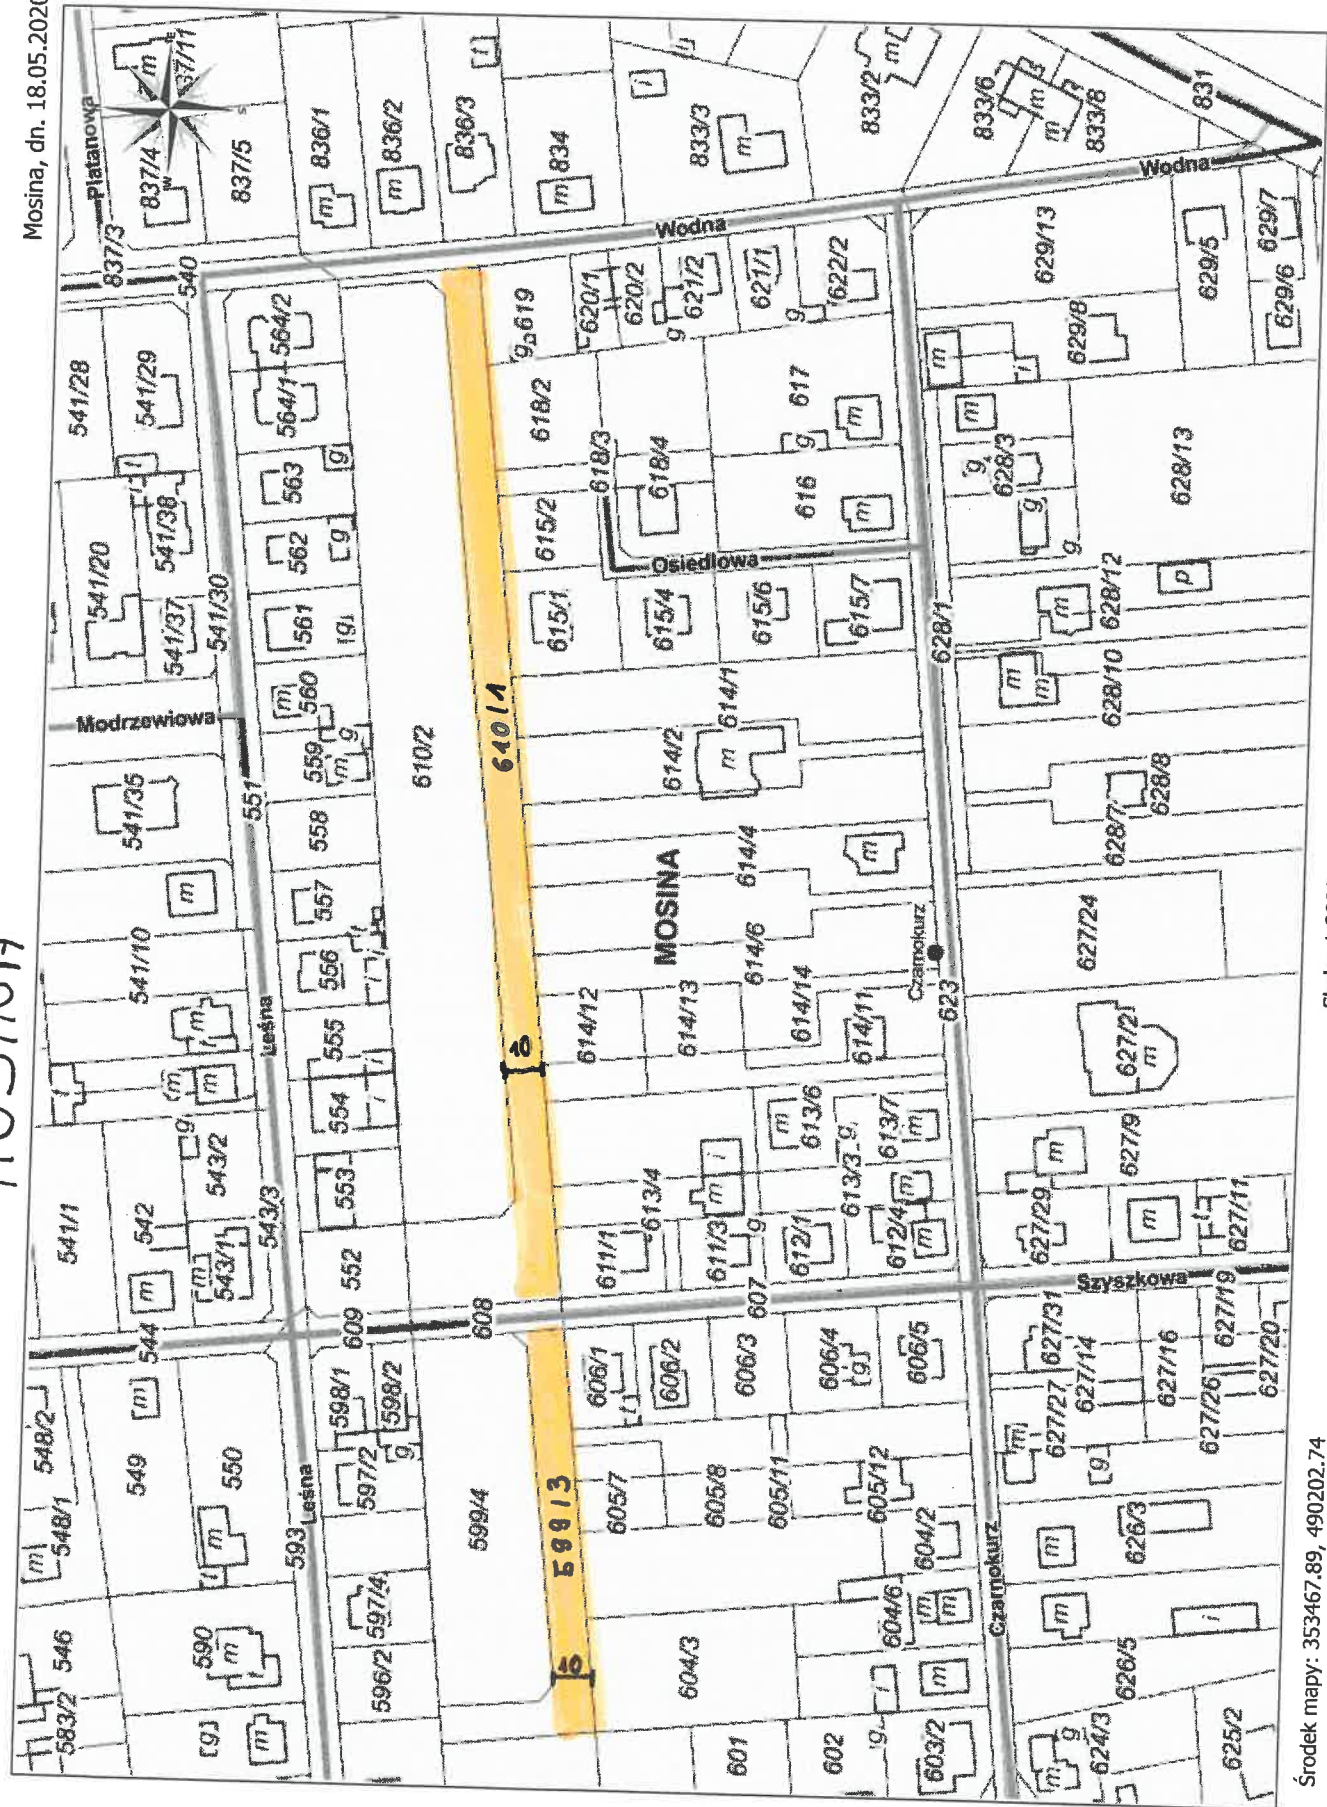

**UCHWAŁA NR XXVIII/218/20
RADY MIEJSKIEJ W MOSINIE**

z dnia 28 maja 2020 r.

**w sprawie nadania nazwy ulicy „JAŁOWCOWA” drodze wewnętrznej położonej w miejscowości
Mosina**

Na podstawie art. 18 ust. 2 pkt 13 ustawy z dnia 8 marca 1990 r. o samorządzie gminnym (Dz. U. z 2020 r., poz. 713) oraz art. 8 ust. 1a ustawy z dnia 21 marca 1985 r. o drogach publicznych (Dz. U. z 2020 r., poz. 470 i 471), Rada Miejska w Mosinie uchwala, co następuje:

§ 1. Nadaje się drodze wewnętrznej położonej w miejscowości Mosina, składającej się z działek gruntu o numerach ewidencyjnych: 599/3 oraz 610/1, nazwę ulicy „JAŁOWCOWA”.

§ 2. Położenie drogi określonej w § 1 przedstawia mapa stanowiąca załącznik graficzny do uchwały.

Środek mapy: 353374.49, 490231.28

Skala: 1:5000

działki o numerach ewidencyjnych: 599/3 i 610/1

MOSINA

Mosina, dn. 18.05.2020

Skala: 1:2000

Środek mapy: 353467.89, 490202.74

dziatki o numerach ewidencyjnych: 599/3 i 610/14