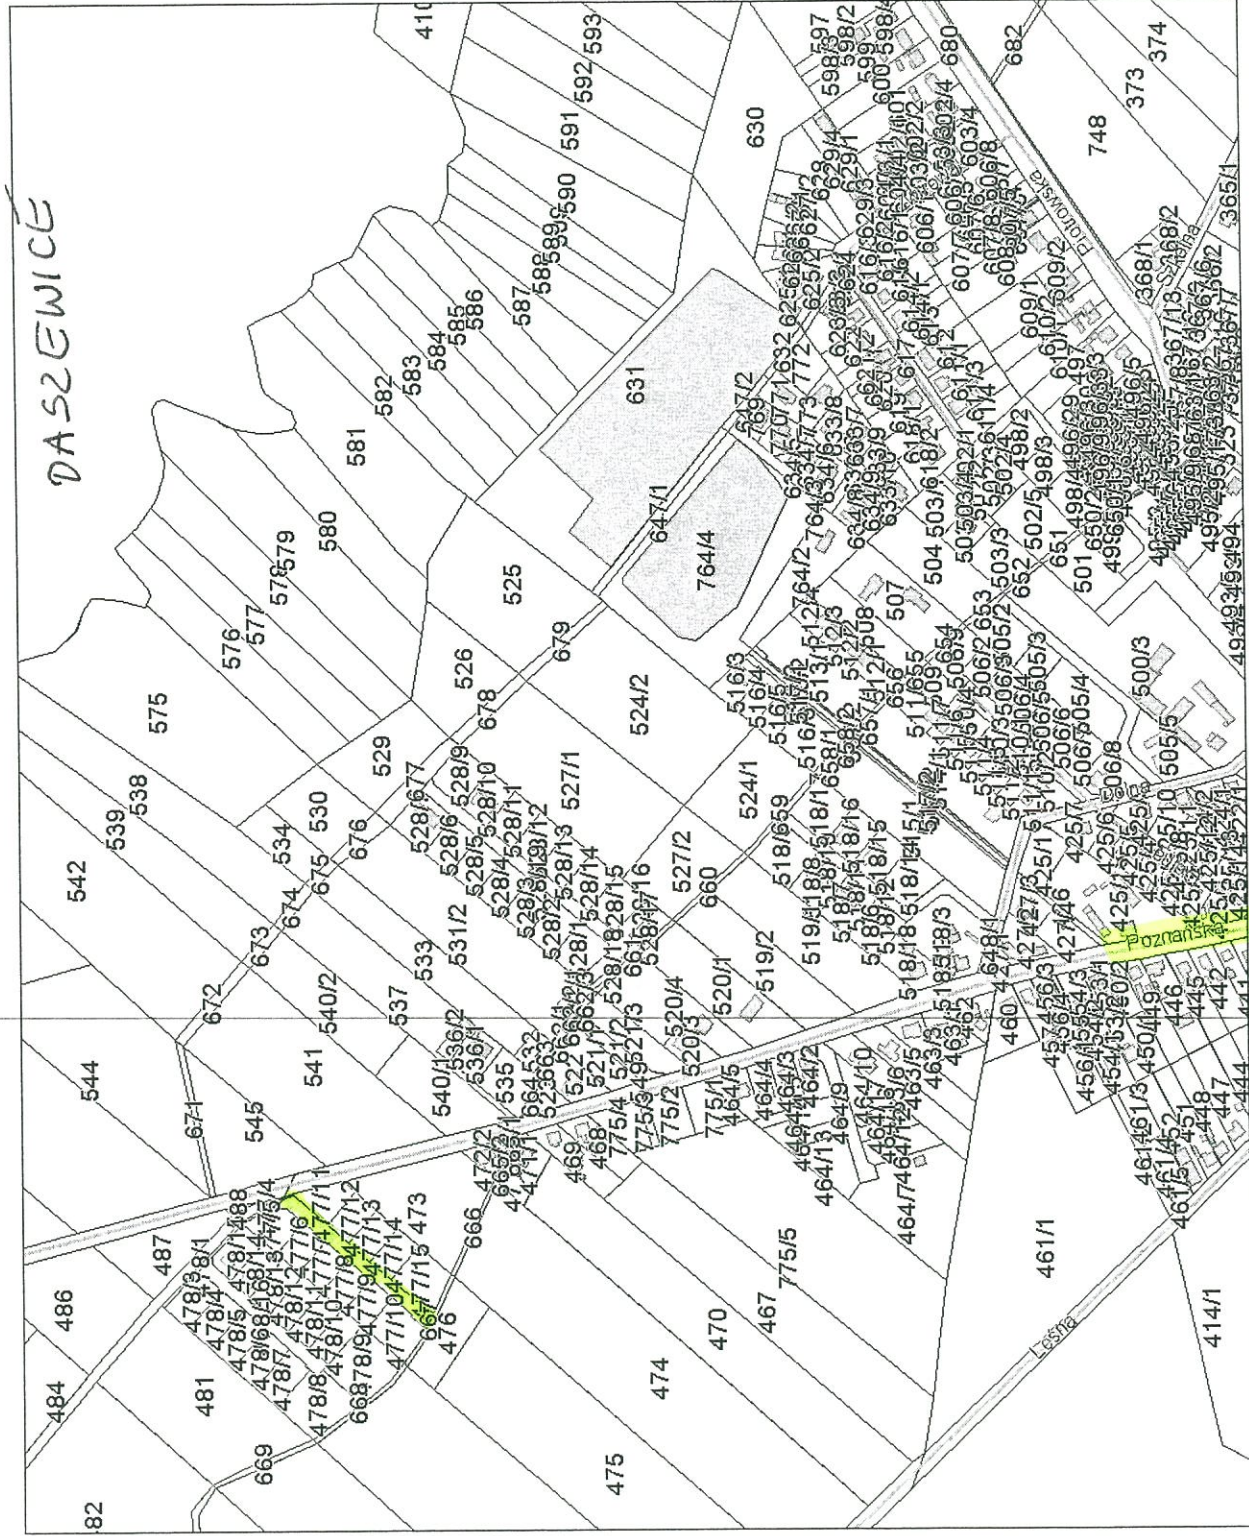

Starostwo Powiatowe w Poznaniu
Powiatowy Ośrodek Dokumentacji Geodezyjnej i Kartograficznej

Przybliżona skala 1:4063
08.10.2015 13:55

Niniejszy wydruk nie stanowi dokumentu w rozumieniu przepisów prawa.
Wydrukowano z systemu iGeoMap na podstawie danych PODGiK Poznań.
Miasto i Gmina Mosina