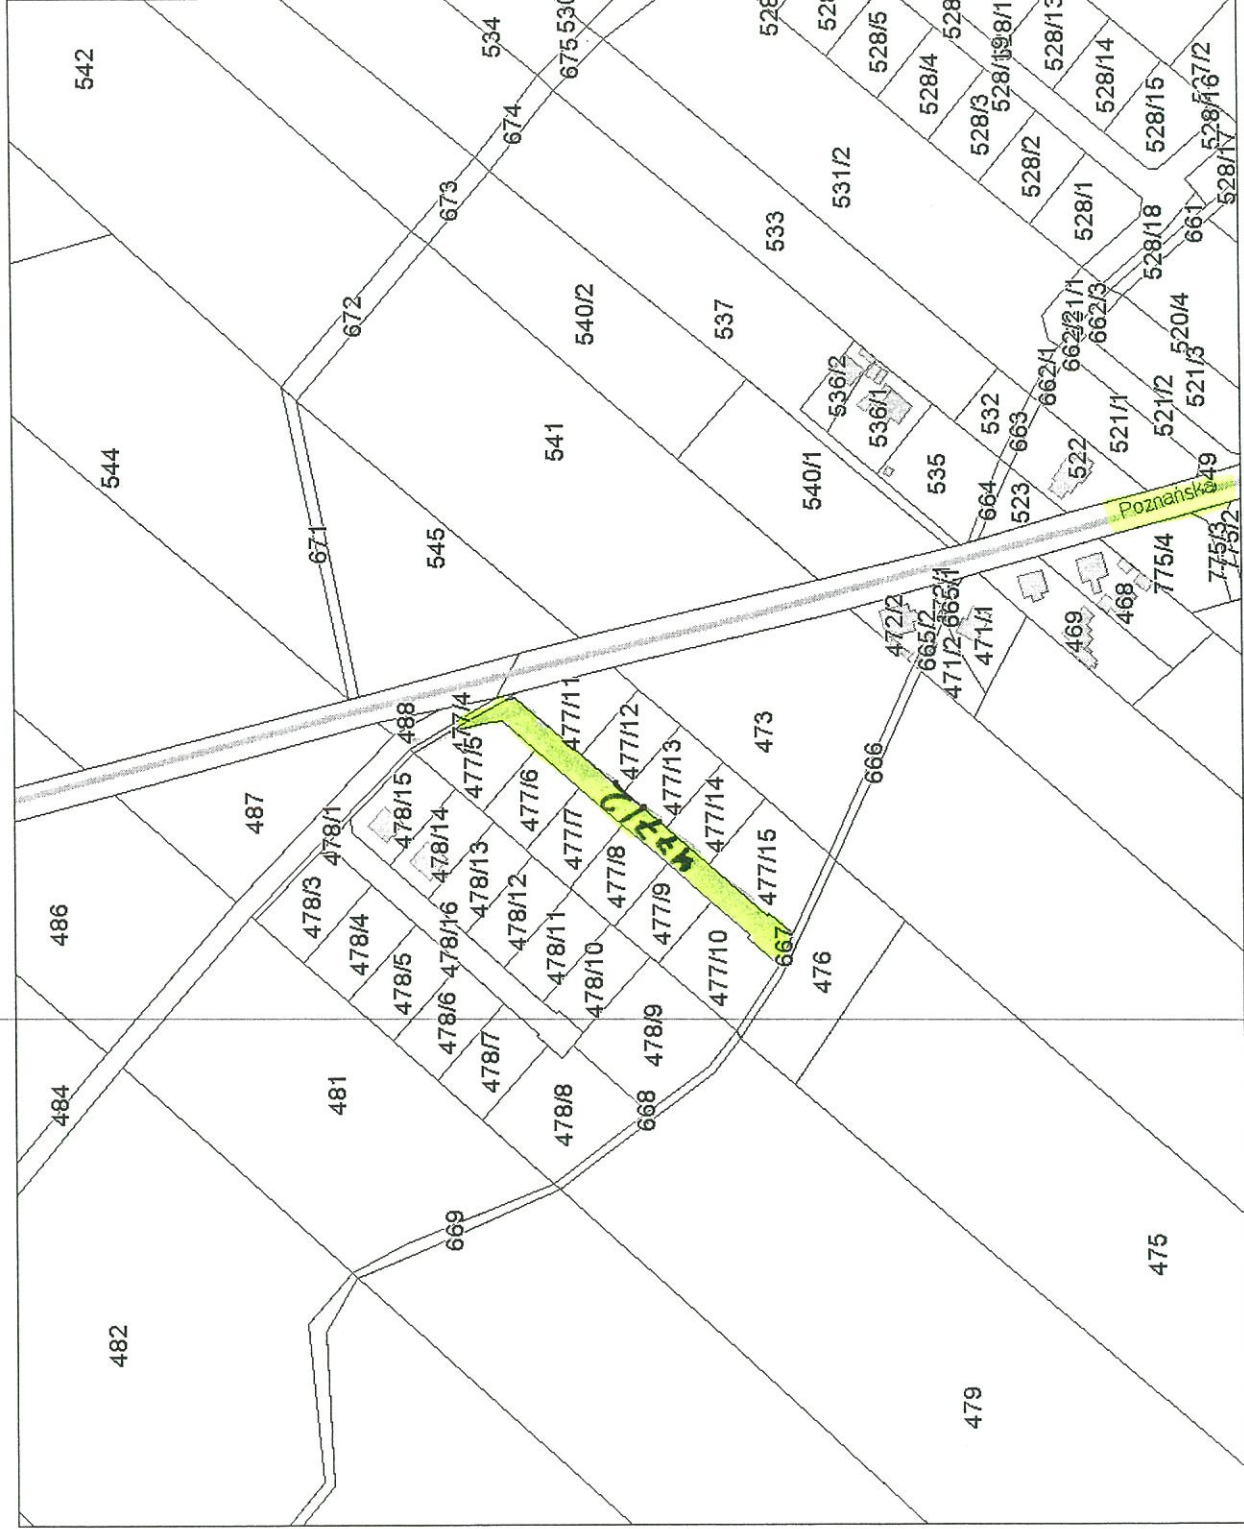

Powiatowy Ośrodek Dokumentacji Geodezyjnej i Kartograficznej

Niniejszy wydruk nie stanowi dokumentu w rozumieniu przepisów prawa.
Wydrukowano z systemu iGeoMap na podstawie danych PODGiK Poznań.
Miasto i Gmina Mosina

Przybliżona skala 1:2031
08.10.2015 13:54