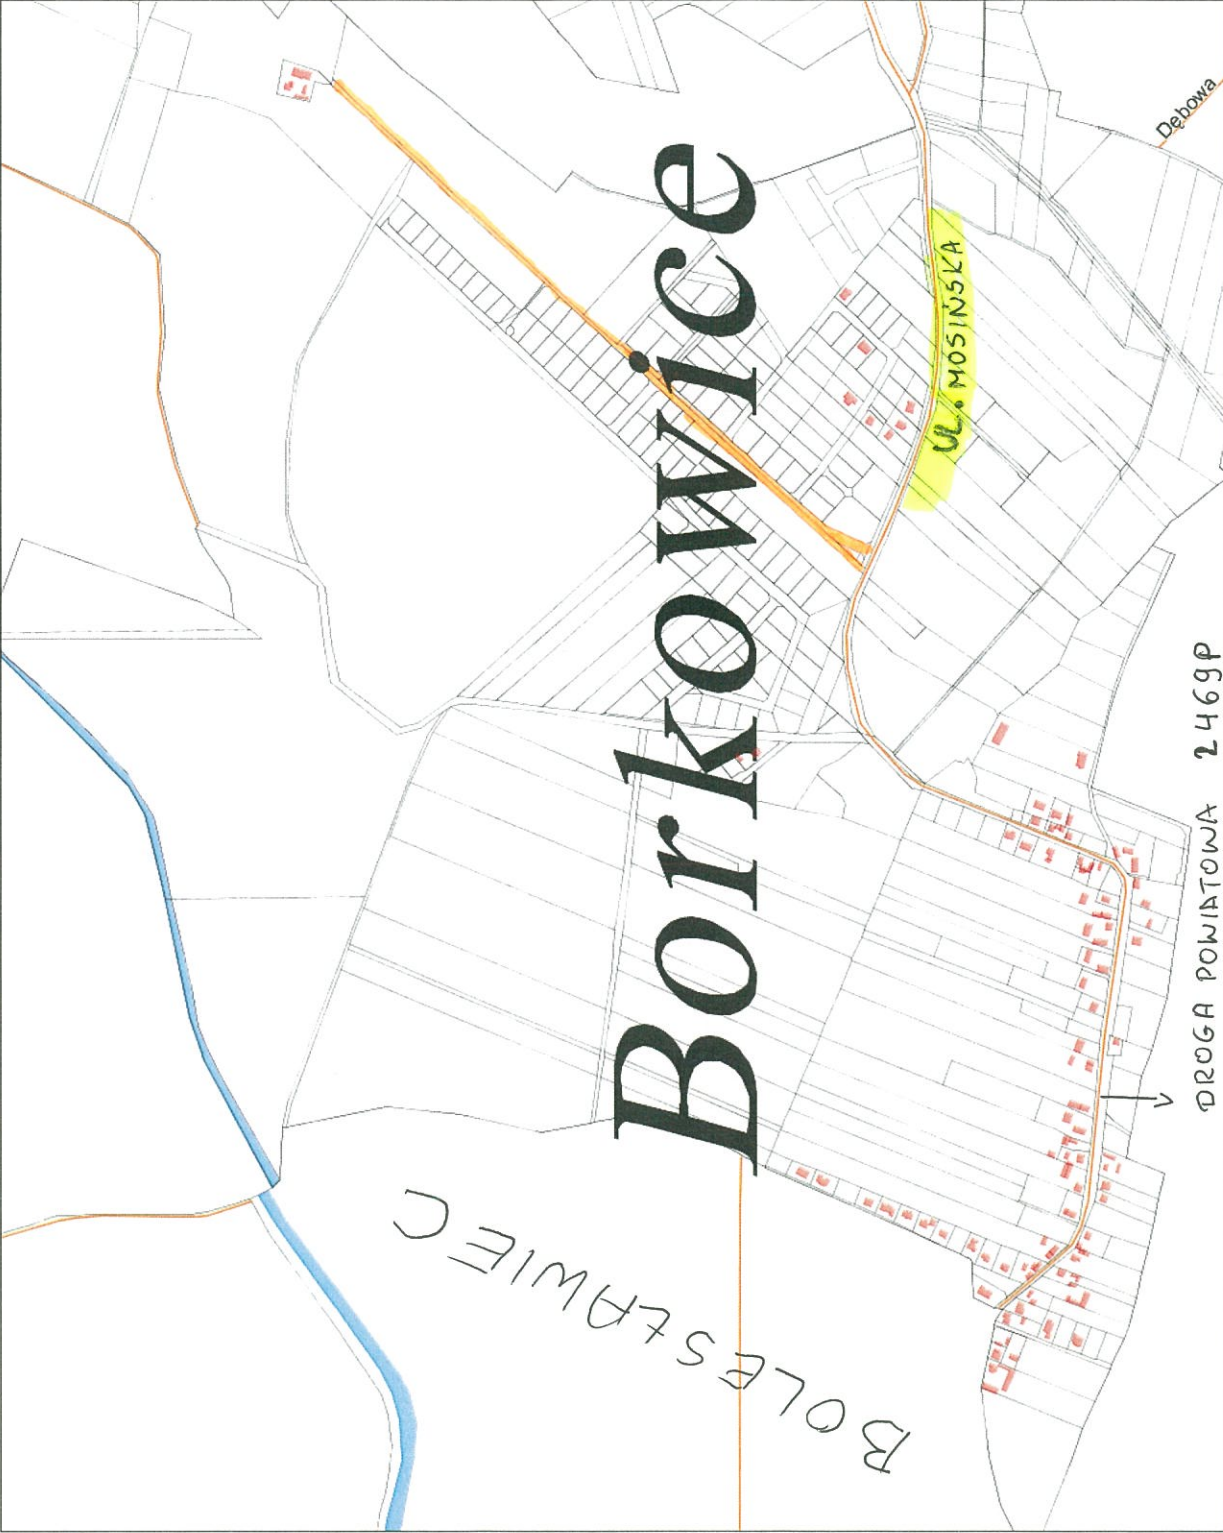

Starostwo Powiatowe w Poznaniu **BORKOWICE**
Powiatowy Ośrodek Dokumentacji Geodezyjnej i Kartograficznej **DZIAŁKI 0**

- nr ewid.: 231
- nr ewid.: 219/1
- nr ewid.: 220/1
- nr ewid.: 221/1
- nr ewid.: 210/1

Przybliżona skala 1:7488
02.06.2016 13:47

Niniejszy wydruk nie stanowi dokumentu w rozumieniu przepisów prawa.
Wydrukowano z systemu iGeoMap na podstawie danych PODGiK Poznań.
Miasto i Gmina Mosina