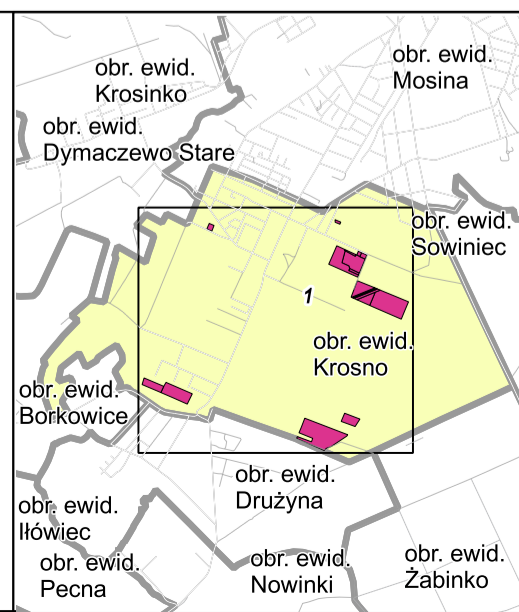

MAPA GOSPODARCZO-PRZEGLĄDOWA

OBRĘB Krosno

GMINA Mosina Ob. w. w.
 POWIAT Poznański
 WOJEWÓDZTWO Wielkopolskie
 Stan na: 24.03.2026

POWIERZCHNIA OGÓLNA 23,0 ha (22,9980 ha)

SKALA 1:5 000

Legenda

	Sosna (So), Modrzew (Md), Limba (Lb)
	Świerk (Św)
	Jodła (Jd), Dąglezja (Dg)
	Dąb (Db)
	Buk (Bk), Grab (Gb)
	Jesion (Js), Klon (Kl), Wiąz (Wz), Jawor (Jw)
	Olśza (Ol)
	Brzoza (Brz), Akacja (Ak)
	Topola (Tp), Osika (Os), Wierzba (Wb), Lipa (Lp)
	Pozostałe grunty leśne

	3 Opis oddziału
	6 So70 Opis pododdziału
	1 Kasownik

	Granica obrębu ewidencyjnego
	Granica współwłasności z inną wł.
	Granica oddziału
	Granica pododdziału
	Drogi leśne
	Linie energetyczne, telekom., rurociągi
	Cieki
	Pozostałe elementy liniowe

	Drogi:
	Autostrada
	Główna
	Lokalna
	Ścieżka

	Plazowina iglasta
	Plazowina liściasta
	Zrąb
	Powierzchnia gruntów leśnych o powierzchni mniejszej niż 0,1 ha w kompleksach (art. 3 ustawy o lasach z dnia 28 września 1991 roku)
	Las innych własności
	128 Las we władaniu PGL LP
	32/1 Działka ewidencyjna
	1-dL Granica pow. niestanowiącej wyłączenia (PNSW)
	LSV KlasozYTEK