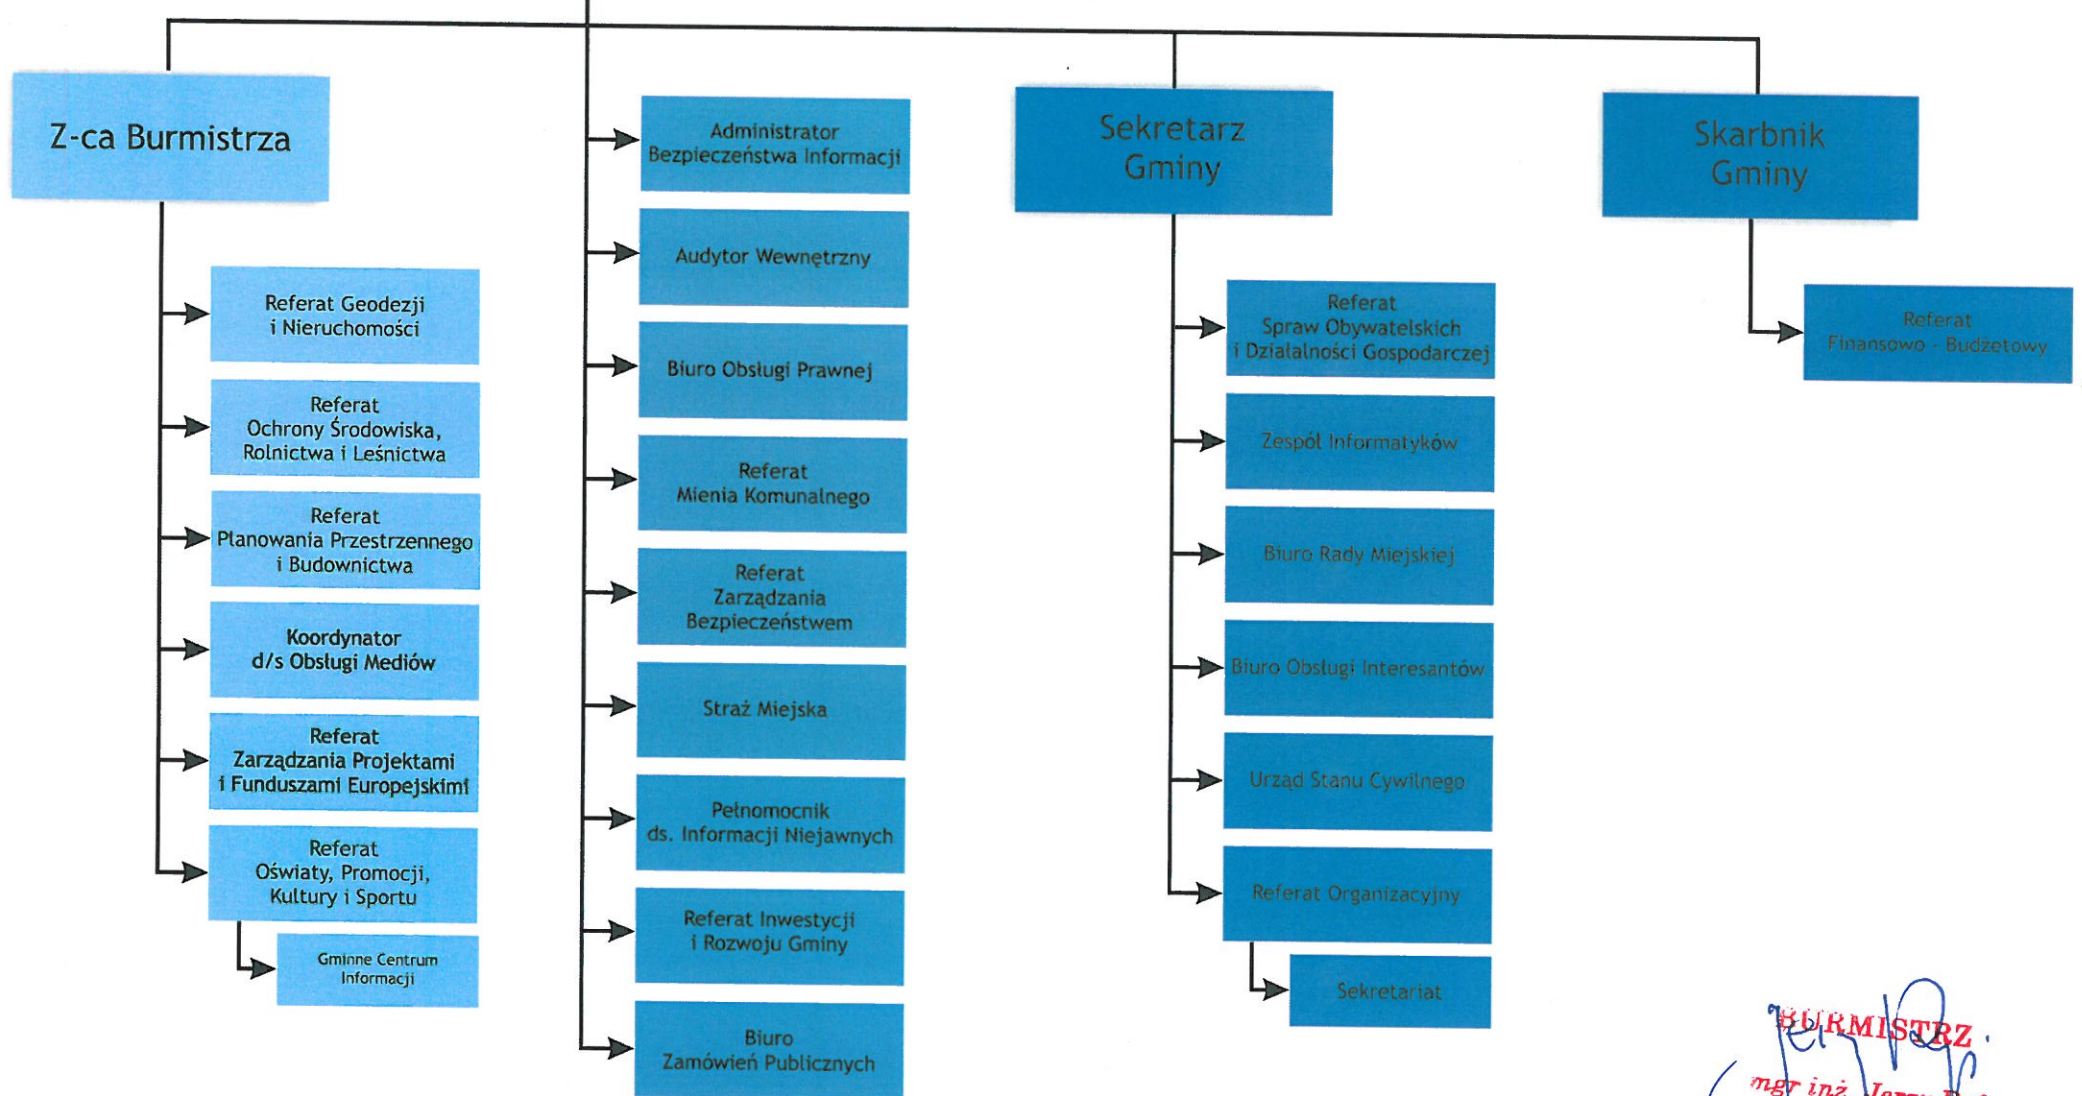

BURMISTRZ GMINY MOSINA

BURMISTRZ
mgr inż. Jerzy Ryś